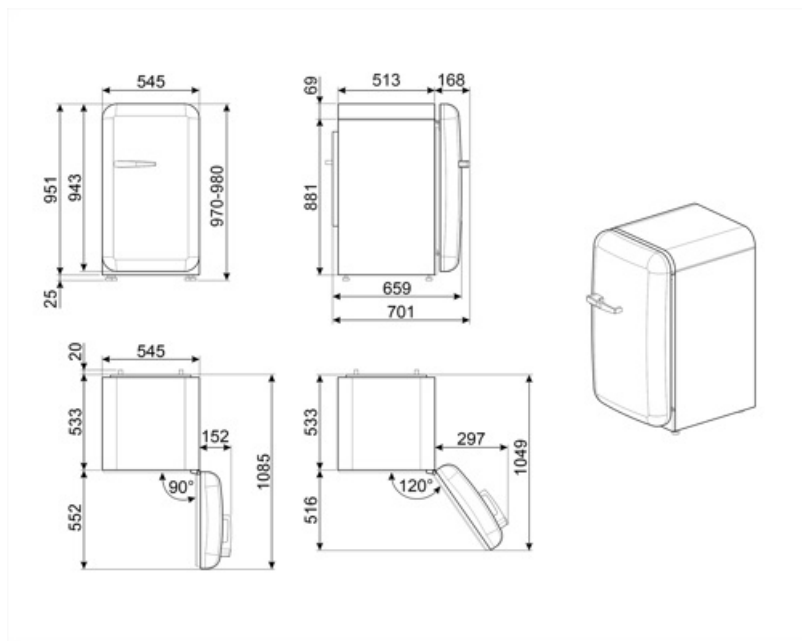

FAB10HRRD6

Tuoteryhmä	Jääkaappi
Asennus	Vapaasti seisova
Ryhmä	Yksi ovi
Viiteleveys	Enintään 60 cm
Viitekorkeus	Enintään 100 cm
Jäähdytystyyppi	Staattinen
Sulatus	Automaattinen
Saranatyyppi	Tavallinen
Saranoiden sijainti	Oikealla
EAN-koodi	8017709342623

Sähköliitäntä

Sähköliitäntä	50 W	Taajuus (Hz)	50 Hz
Virta (A)	0.35 A	Johdon pituus	180 cm
Jännite (V)	220-240 V	Sähköpistokkeen tyyppi	(F;E) Schuko

Logistiikkatiedot

Leveys (mm)	545 mm	Tuotteen leveys kun ovet ovat täysin auki	842 mm
Syvyys ilman kahvaa	659 mm	Tuotteen syvyys kahvalla	701 mm
Korkeus jaloilla	970 mm	Tuotteen syvyys kun ovi auki 90°	1085 mm