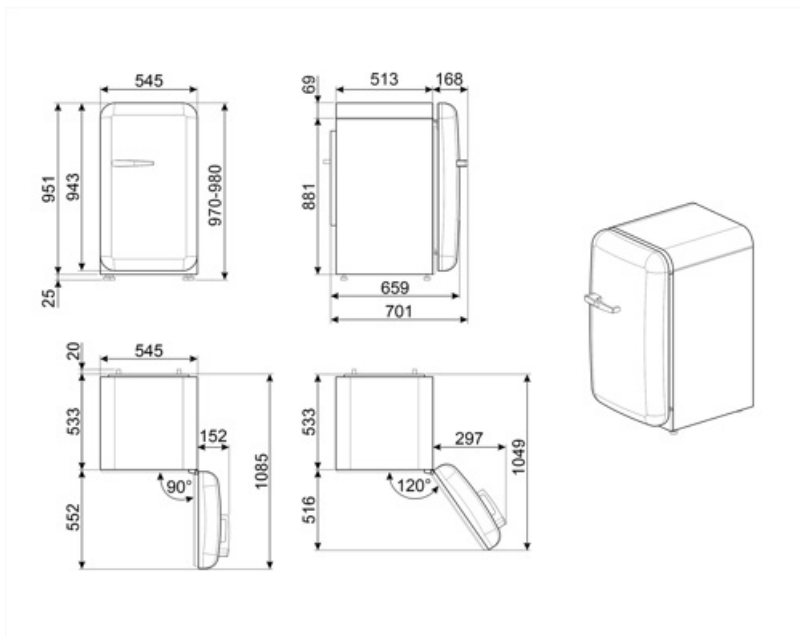

FAB10HRRD6

Produktgruppe	Kjøleskap
Installasjon	Frittstående
Kategori	Én dør
Referansebredde	Opptil 60 cm
Referansehøyde	Opptil 100 cm
Type kjøling	Statisk
Tine	Automatisk
Type hengsel	Standard
Hengselposisjon	Høyre
EAN-kode	8017709342623

Elektrisk tilkobling

Elektrisk tilkoblingseffekt	50 W	Frekvens (Hz)	50 Hz
Strøm (A)	0,35 A	Lengde på ledning	180 cm
Spenning (V)	220-240 V	Støpseltype	(F;E) Schuko

Logistisk informasjon

Bredde (mm)	545 mm	Produktbredde ved maksimal døråpning	842 mm
Dybde uten håndtak	659 mm	Produkt dybde med håndtak	701 mm
Høyde med fot	970 mm	Produkt dybde med dørene åpne ved 90 °	1085 mm