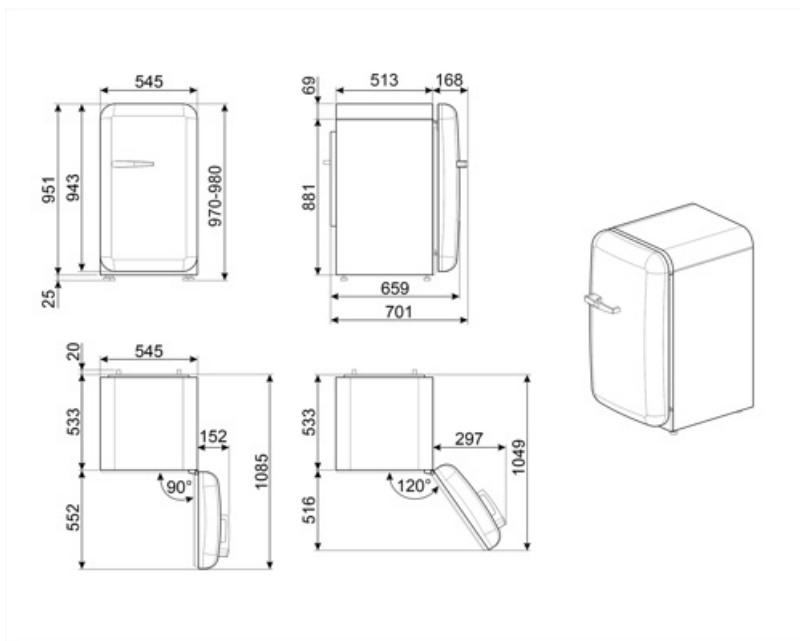

Vnútorne dverka chladničky

Počet nastaviteľných políc dverok	2	Počet políc na fľaše	1
-----------------------------------	---	----------------------	---

Ďalšie údaje chladničky

Regulácia vlhkosti	No	Príslušenstvo	Stojan na fľaše, Oddelovač plechoviek
--------------------	----	---------------	---------------------------------------

Elektrické pripojenie

Hodnotenie elektrického pripojenia	50 W	Frekvencia (Hz)	50 Hz
Prúd	0,35 A	Dĺžka napájacieho kábla	180 cm
Napätie (V)	220-240 V	Zátka	(F;E) Schuko

Logistické informácie

Šírka	545 mm	Šírka výrobku s dvierkami otvorenými na maximum	842 mm
Hĺbka bez rukoväti	659 mm	Hĺbka rozbaleného výrobku s rukoväťou	701 mm
Výška	970 mm	Hĺbka výrobku s dvierkami otvorenými na 90°	1085 mm