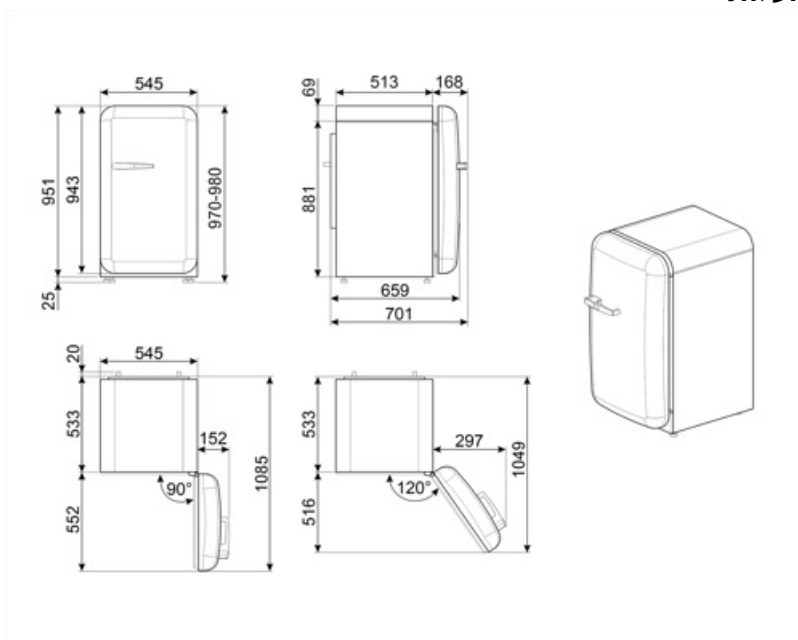

חיבור חשמלי

דירוג חיבור חשמלי	50 W	תדר (Hz)	50 Hz
זרם	0.35 A	אורך כבל חשמל	180 cm
מתח (וולט)	220-240 V	תקע	(F;E) Schuko

מידע לוגיסטי

רוחב	545 mm	רוחב המוצר עם פתיחה מרבית של הדלתות	842 mm
עומק ללא ידית	659 mm	עומק מוצר עם ידית	701 mm
גובה	970 mm	עומק מוצר עם דלתות שנפתחות ב-90° מעלות	1085 mm