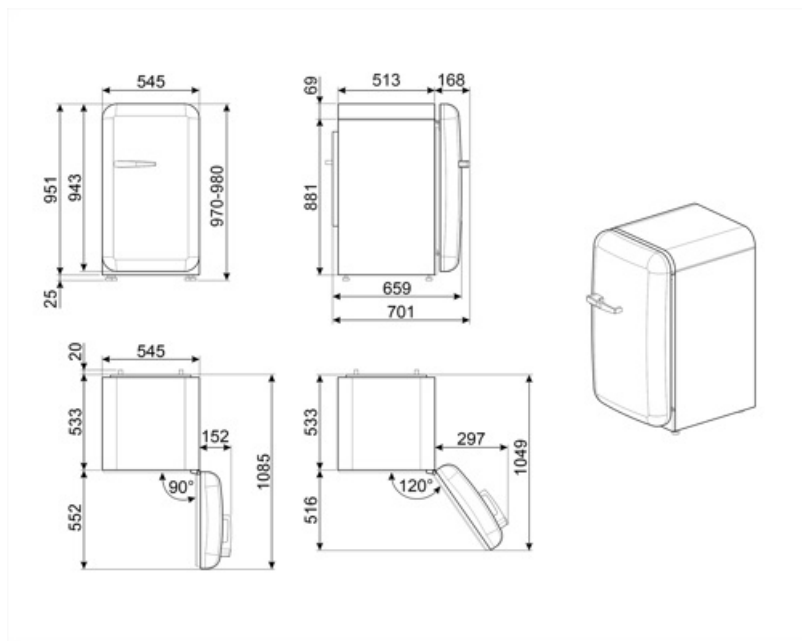

## Logistieke informatie

Breedte product (mm)	545 mm	Product breedte met maximale deuropening	842 mm
Diepte zonder handvat en spacer	659 mm	Diepte toestel met handvat	701 mm
Maximum hoogte	970 mm	Diepte toestel met deuren open 90°	1085 mm