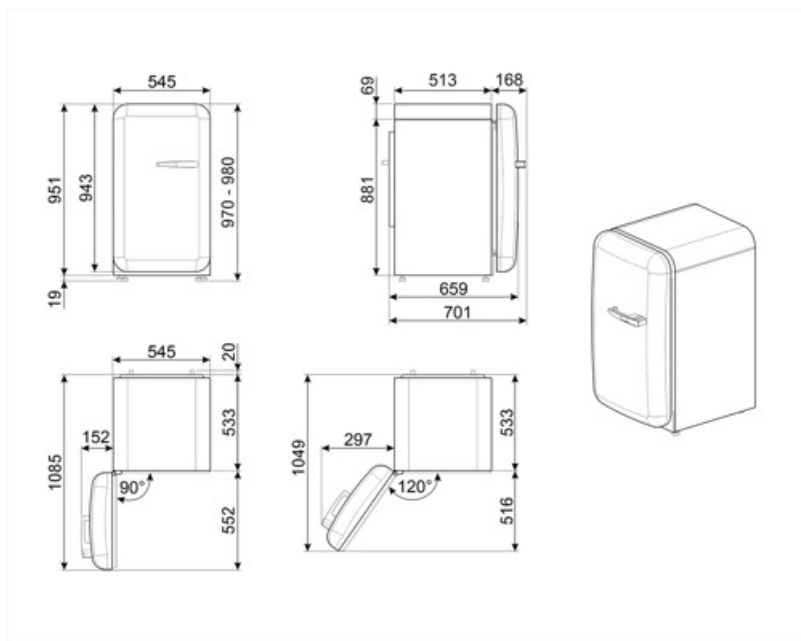

Elektrické připojení

Jmenovitý výkon elektrického připojení	50 W	Kmitočet (Hz)	50 Hz
Stávající Napětí (V)	0,42 A 220-240 V	Délka napájecího kabelu	180 cm
		Zástrčka	(F; E) Schuko

Logistické informace

Šířka	545 mm	Šířka výrobku s maximálním otevřením dvířek	842 mm
Hloubka bez rukojeti	659 mm	Hloubka výrobku s rukojetí	701 mm
Výška	970 mm	Hloubka výrobku s otevřenými dvířky 90°	1085 mm