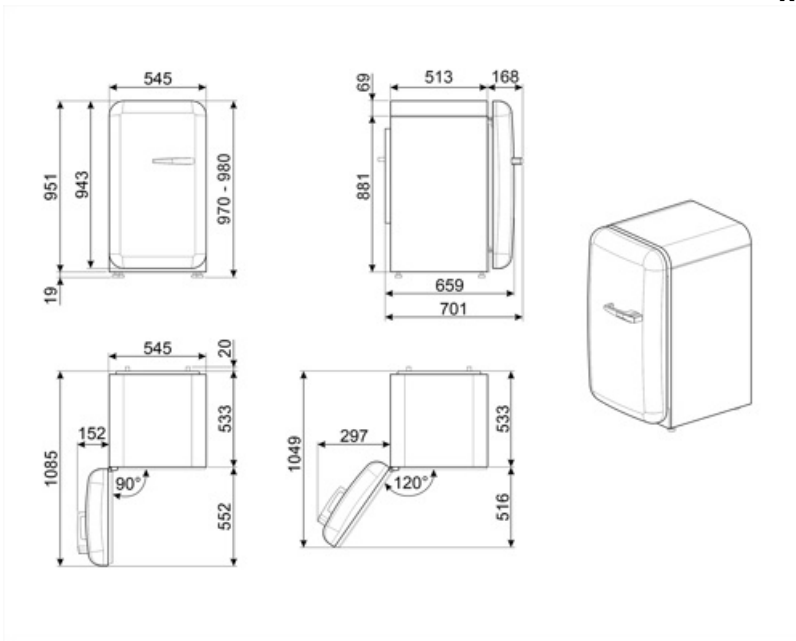

Πλάτος με μέγιστο 842 mm

άνοιγμα πόρτας

Βάθος με λαβή 701 mm

ΥΨΟΣ

970 mm

Βάθος με τις πόρτες
ανοιχτές στις 90°

1085 mm

Alternative products