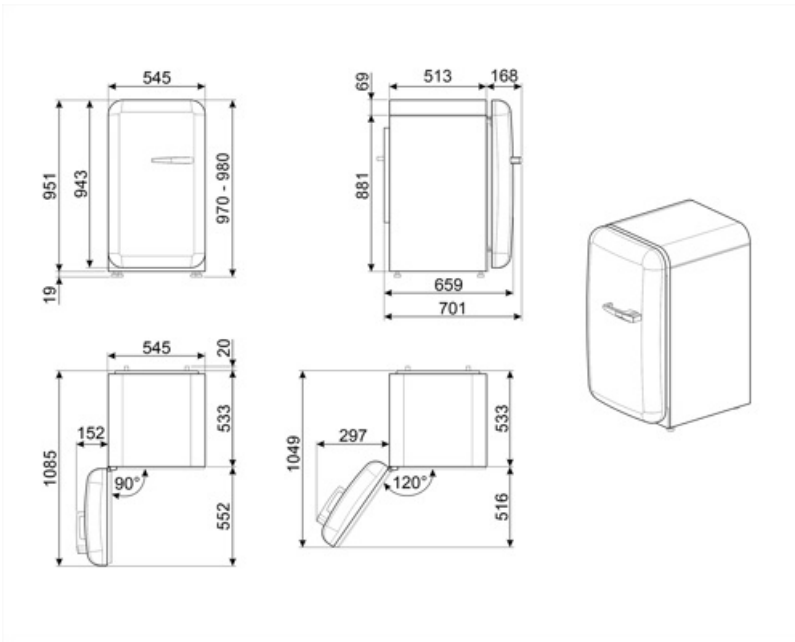

180 cm

Sähköpistokkeen tyyppi

(F;E) Schuko

Logistiikkatiedot

Leveys (mm)

545 mm

Syvyys ilman kahvaa

659 mm

Korkeus jaloilla

970 mm

Tuotteen leveys kun
ovet ovat täysin auki

842 mm

Tuotteen syvyys
kahvalla

701 mm

Tuotteen syvyys kun ovi 1085 mm
auki 90°

Alternative products