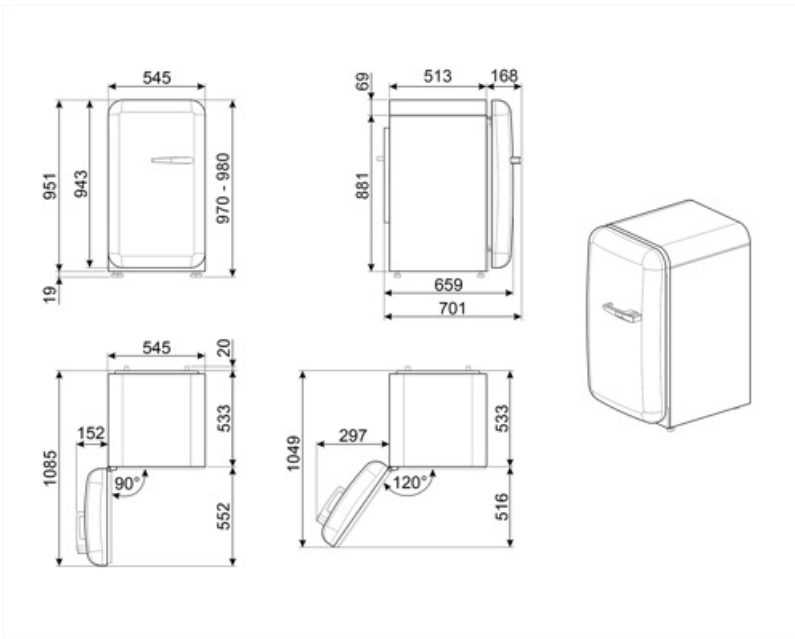

Sähköliitännät

Sähköliitännät	50 W	Taajuus (Hz)	50 Hz
Virta (A)	0,42 A	Johdon pituus	180 cm
Jännite (V)	220-240 V	Sähköpistokkeen tyyppi	(F;E) Schuko

Logistiikkatiedot

Leveys (mm)	545 mm	Tuotteen leveys kun ovet ovat täysin auki	842 mm
Syvyys ilman kahvaa	659 mm	Tuotteen syvyys kahvalla	701 mm
Korkeus jaloilla	970 mm		

Tuotteen syvyys kun ovi 1085 mm
auki 90°

Alternative products

FAB10LCR6

Saranoiden sijainti: Vasemmalla
Kermanvärinen

FAB10LWH6

Saranoiden sijainti: Vasemmalla
Valkoinen

FAB10LOR6

Saranoiden sijainti: Vasemmalla
Oranssi