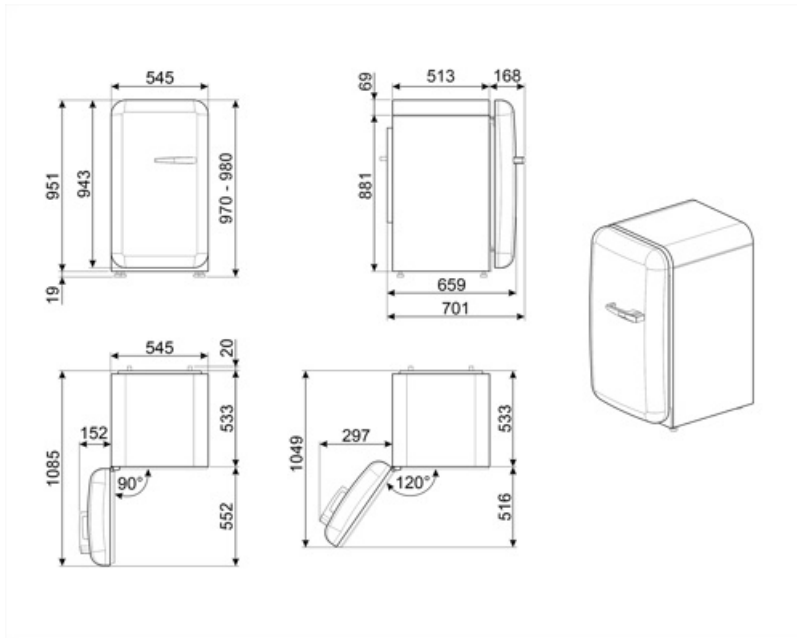

## Logistieke informatie

Breedte product (mm)	545 mm	Product breedte met maximale deuropening	842 mm
Diepte zonder handvat en spacer	659 mm		

Maximum hoogte

970 mm

Diepte toestel met handvat

701 mm

Diepte toestel met deuren open 90°

1085 mm

---