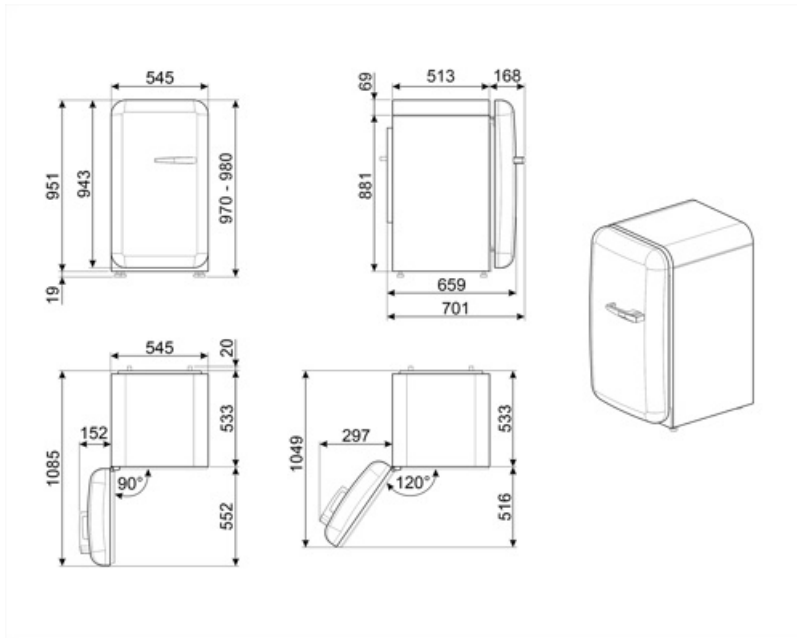

Elektrische aansluiting

Nominale aansluitwaarde	50 W	Frequentie (Hz)	50 Hz
Stroom (A)	0,42 A	Lengte stroomkabel	180 cm
Spanning (V)	220-240 V	Stekker	(F;E) Schuko

Logistieke informatie

Breedte product (mm)	545 mm	Product breedte met maximale deuropening	842 mm
Diepte zonder handvat en spacer	659 mm		

Maximum hoogte

970 mm

Diepte toestel met
handvat

701 mm

Diepte toestel met
deuren open 90°

1085 mm

Alternative products

FAB10LCR6