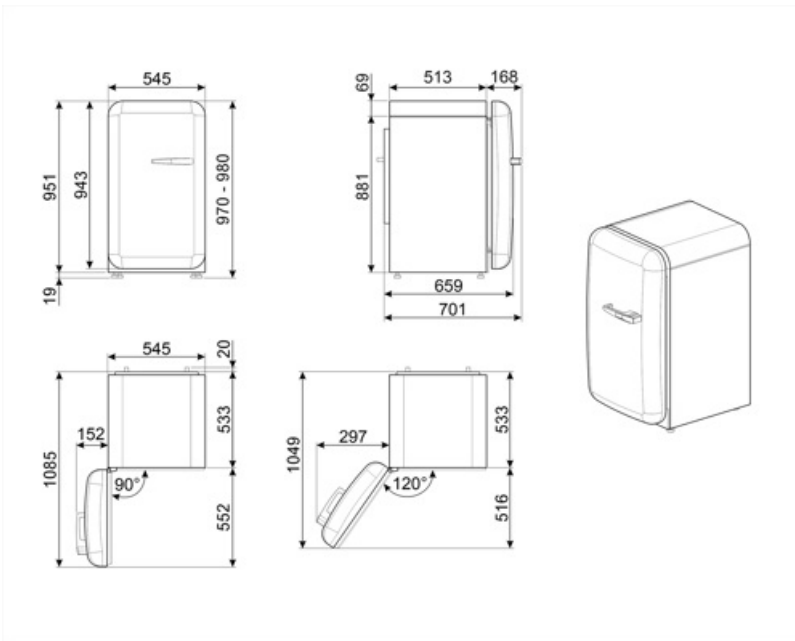

Elektrische aansluiting

Aansluitwaarde	50 W	Frequentie (Hz)	50 Hz
Stroom (A)	0.42 A	Lengte voedingskabel	180 cm
Spanning (V)	220-240 V	Stekker	(F;E) Schuko

Logistieke informatie

Breedte product	545 mm	Productbreedte met deuren maximaal geopend	842 mm
Diepte product	659 mm	Productdiepte met handgreep	701 mm
Hoogte product	970 mm		

Productdiepte met 1085 mm
deuren op 90° geopend

Alternative products

FAB10LCR6

Positie scharnier: Links
Crème

FAB10LWH6

Positie scharnier: Links
Wit

FAB10LOR6

Positie scharnier: Links
Oranje