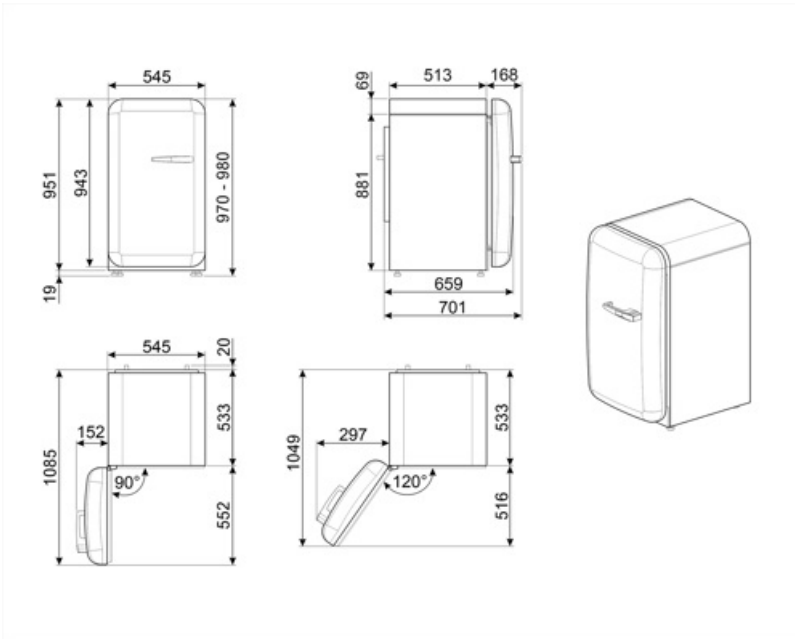

Elektrische aansluiting

Aansluitwaarde	50 W	Frequentie (Hz)	50 Hz
Stroom (A)	0.42 A	Lengte voedingskabel	180 cm
Spanning (V)	220-240 V	Stekker	(F;E) Schuko

Logistieke informatie

Breedte product	545 mm	Productbreedte met deuren maximaal geopend	842 mm
Diepte product	659 mm	Productdiepte met handgreep	701 mm
Hoogte product	970 mm		

Productdiepte met deuren op 90° geopend 1085 mm

Alternative products

FAB10LCR6

Positie scharnier: Links
Crème

FAB10LWH6

Positie scharnier: Links
Wit

FAB10LOR6

Positie scharnier: Links
Oranje