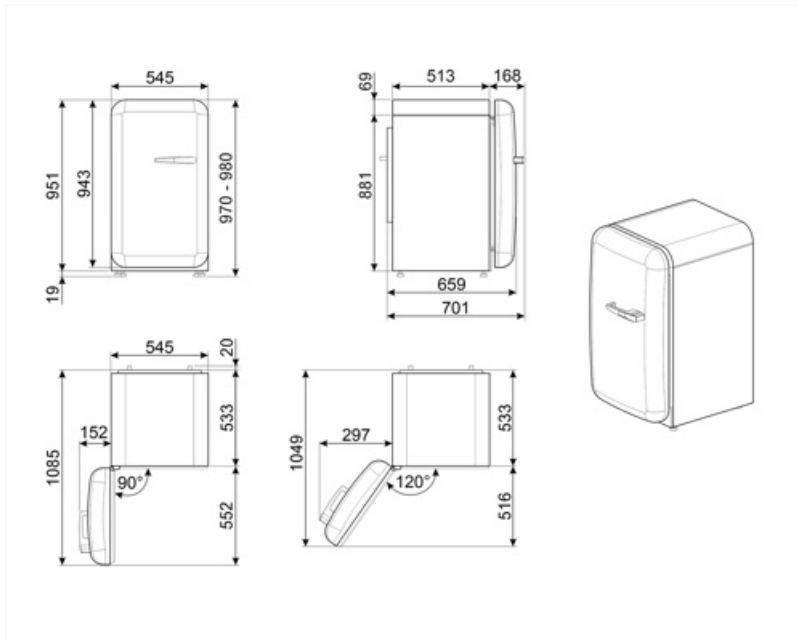

Elektrické pripojenie

Hodnotenie elektrického pripojenia	50 W	Frekvencia (Hz)	50 Hz
Prúd	0,42 A	Dĺžka napájacieho kábla	180 cm
Napätie (V)	220-240 V	Zátka	(F;E) Schuko

Logistické informácie

Šírka	545 mm	Šírka výrobku s dvierkami otvorenými na maximum	842 mm
Hĺbka bez rukoväti	659 mm	Hĺbka rozbaleného výrobku s rukoväťou	701 mm
Výška	970 mm	Hĺbka výrobku s dvierkami otvorenými na 90°	1085 mm