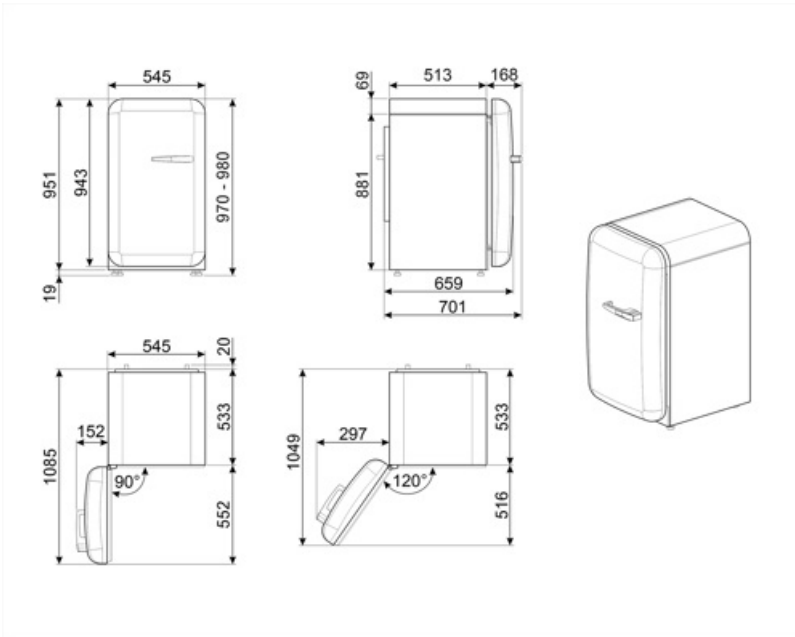

Djup med handtag 701 mm

Djup med dörr öppen
90° 1085 mm