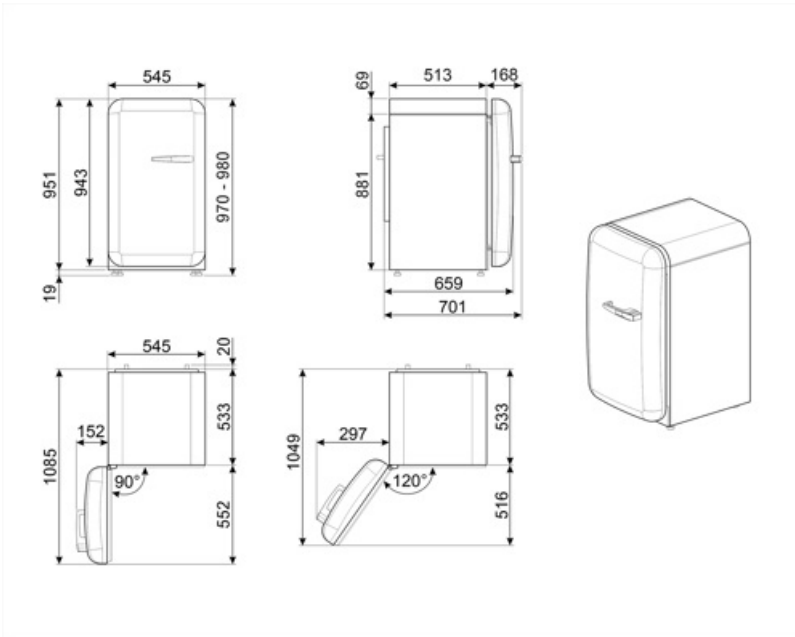

Elektrisk anslutning

Anslutningseffekt	50 W	Frekvens	50 Hz
Ström	0.42 A	Sladdens längd	180 cm
Volt (V)	220-240 V	Typ av kontakt	(F;E) Eurokontakt

Logistisk information

Bredd (mm)	545 mm	Bredd med maximal dörröppning	842 mm
Djup utan handtag	659 mm		
Höjd	970 mm		

Djup med handtag 701 mm

Djup med dörr öppen
90° 1085 mm

Alternative products

FAB10LCR6

Gångjärnens position: Vänster
Creme

FAB10LWH6

Gångjärnens position: Vänster
Vit

FAB10LOR6