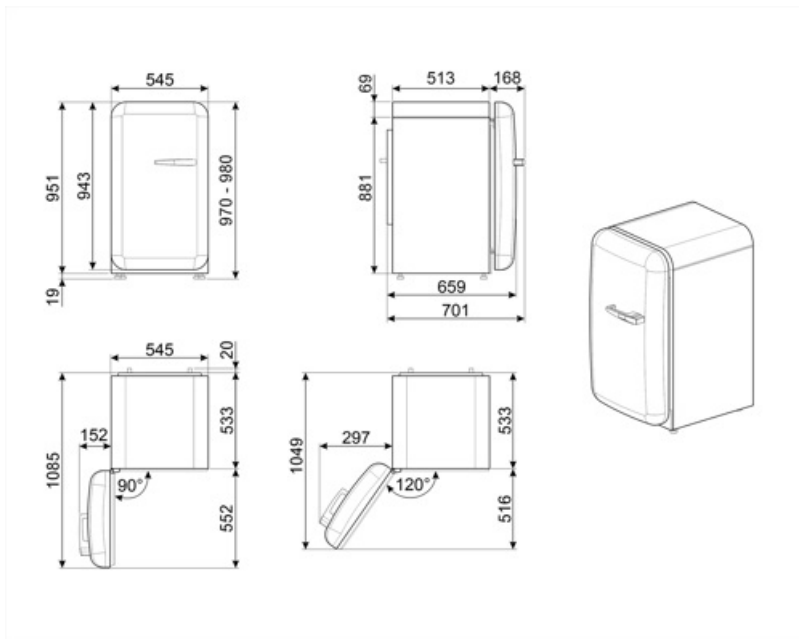

Elektrické připojení

Jmenovitý výkon elektrického připojení	50 W	Kmitočet (Hz)	50 Hz
Stávající	0.42 A	Délka napájecího kabelu	180 cm
Napětí (V)	220-240 V	Zástrčka	(F; E) Schuko

Logistické informace

Šířka	545 mm	Šířka výrobku s maximálním otevřením dvířek	842 mm
-------	--------	---	--------

Hloubka bez rukojeti 659 mm

Hloubka výrobku s rukojetí

701 mm

Výška 970 mm

Hloubka výrobku s otevřenými dvířky 90°

1085 mm

Alternative products

FAB10LWH6