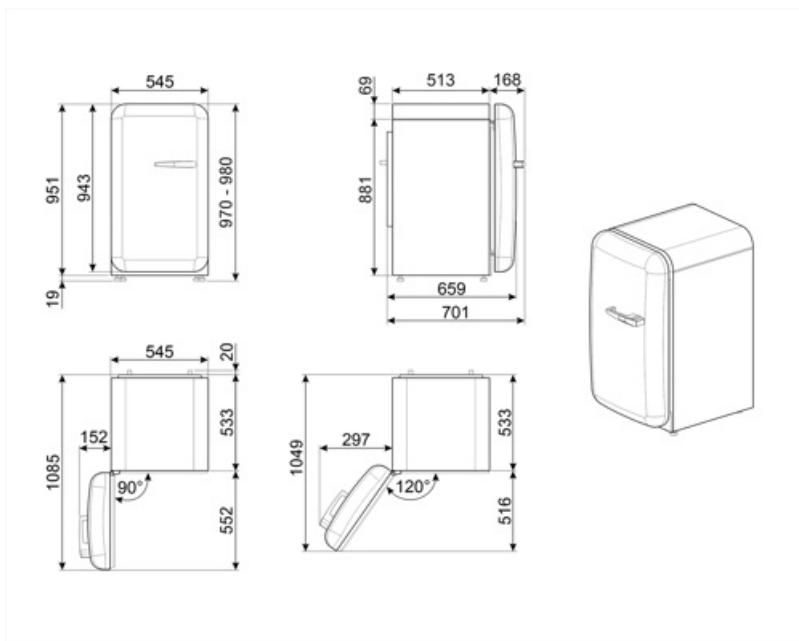

Elektrické připojení

Jmenovitý výkon elektrického připojení	50 W	Kmitočet (Hz)	50 Hz
Stávající	0,42 A	Délka napájecího kabelu	180 cm
Napětí (V)	220-240 V	Zástrčka	(F; E) Schuko

Logistické informace

Šířka	545 mm	Šířka výrobku s maximálním otevřením dvířek	842 mm
-------	--------	---	--------

Hloubka bez rukojeti 659 mm

Hloubka výrobku s rukojetí

701 mm

Výška 970 mm

Hloubka výrobku s otevřenými dvířky 90°

1085 mm

Alternative products

FAB10LWH6