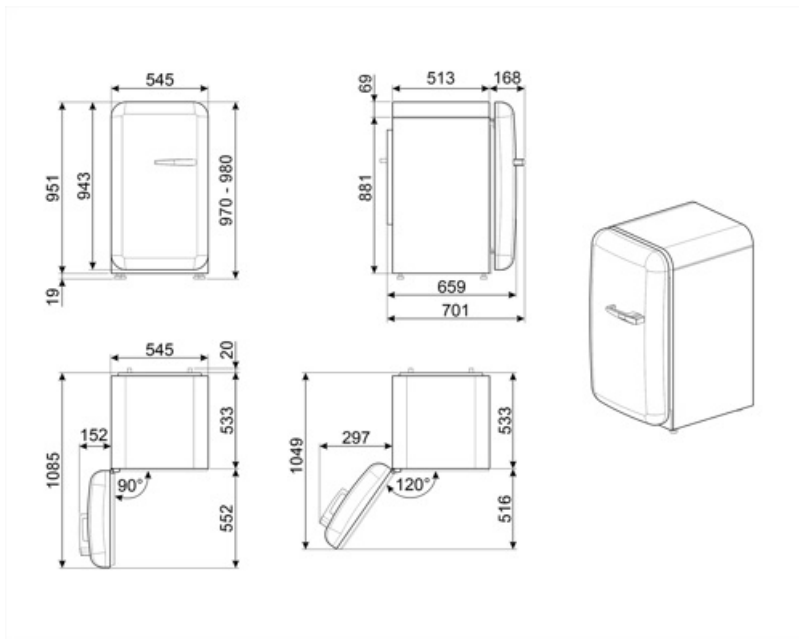

Elektrické připojení

Jmenovitý výkon elektrického připojení	50 W	Kmitočet (Hz)	50 Hz
Stávající	0,42 A	Délka napájecího kabelu	180 cm
Napětí (V)	220-240 V	Zástrčka	(F; E) Schuko

Logistické informace

Šířka	545 mm	Šířka výrobku s maximálním otevřením dvířek	842 mm
-------	--------	---	--------

Hloubka bez rukojeti 659 mm

Hloubka výrobku s rukojetí 701 mm

Výška 970 mm

Hloubka výrobku s otevřenými dvířky 90° 1085 mm

Alternative products

FAB10LWH6

Poloha závěsu: Levá
Bílá

FAB10LBL6