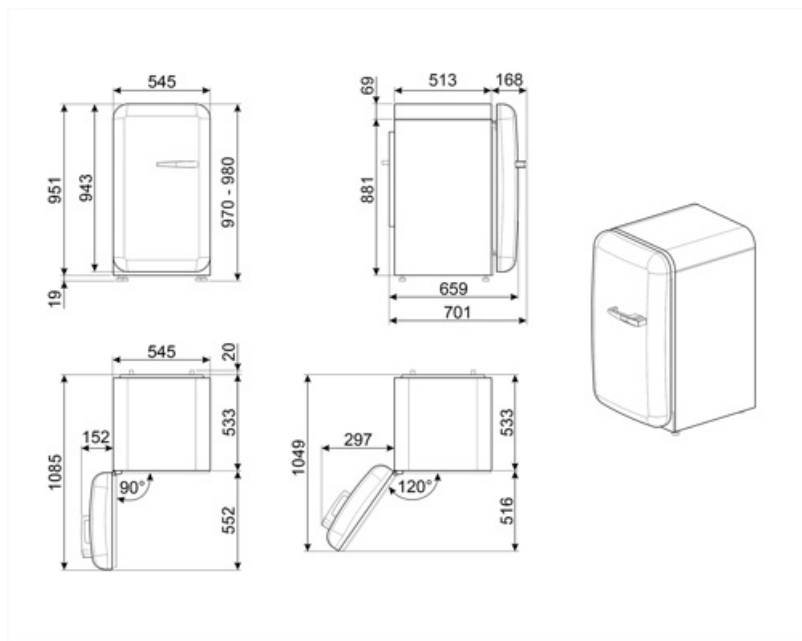

Elektrické připojení

Jmenovitý výkon elektrického připojení	50 W	Kmitočet (Hz)	50 Hz
Stávající	0,42 A	Délka napájecího kabelu	180 cm
Napětí (V)	220-240 V	Zástrčka	(F; E) Schuko

Logistické informace

Šířka	545 mm	Šířka výrobku s maximálním otevřením dvířek	842 mm
-------	--------	---	--------

Hloubka bez rukojeti 659 mm

Hloubka výrobku s rukojetí 701 mm

Výška 970 mm

Hloubka výrobku s otevřenými dvířky 90° 1085 mm

Alternative products

FAB10LWH6

Poloha závěsu: Levá
Bílá

FAB10LBL6