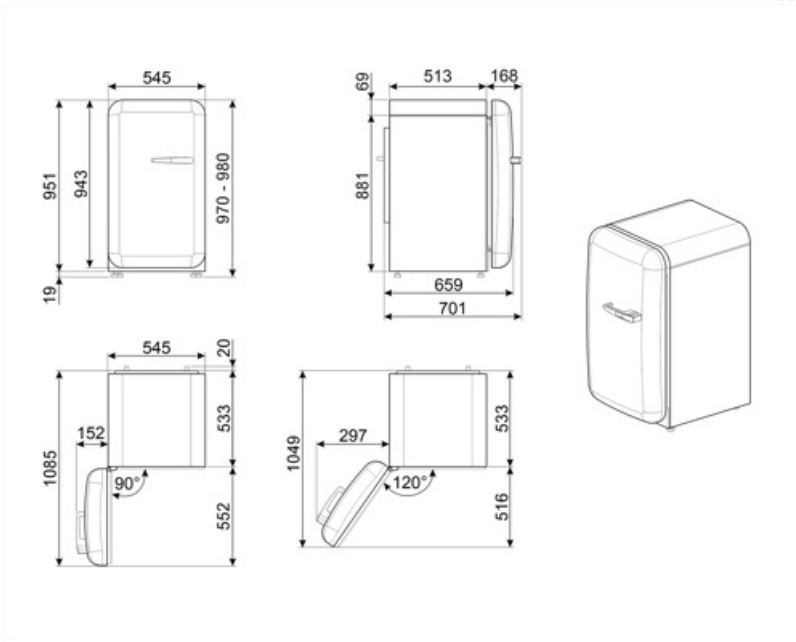

ΗΛΕΚΤΡΙΚΗ ΣΥΝΔΕΣΗ

Ονομαστική ισχύς	50 W	Συχνότητα (Hz)	50 Hz
Ένταση ρεύματος	0,42 A	Μήκος καλωδίου τροφοδοσίας	180 cm
Τάση (V)	220-240 V	Φις	(F;E) Σούκο

ΔΙΑΣΤΑΣΕΙΣ

Πλάτος (mm)	545 mm	Πλάτος με μέγιστο άνοιγμα πόρτας	842 mm
Βάθος χωρίς λαβή	659 mm	Βάθος με λαβή	701 mm
ΥΨΟΣ	970 mm		

Βάθος με τις πόρτες
ανοιχτές στις 90°

1085 mm

Alternative products

FAB10LWH6

Θέση μεντεσέ: Αριστερά
Λευκό

FAB10LOR6

Θέση μεντεσέ: Αριστερά
Πορτοκαλί

FAB10LBL6