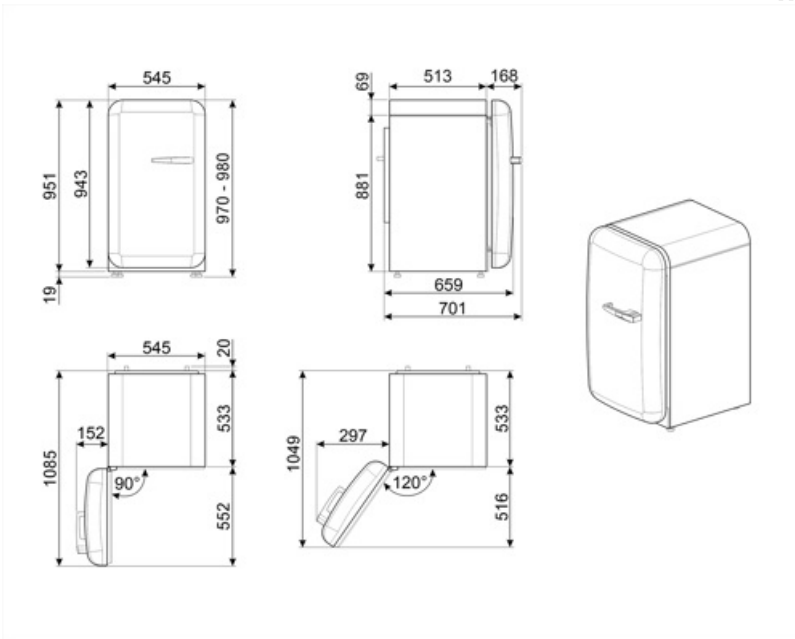

ΗΛΕΚΤΡΙΚΗ ΣΥΝΔΕΣΗ

Ονομαστική ισχύς	50 W	Συχνότητα (Hz)	50 Hz
Ένταση ρεύματος	0,42 A	Μήκος καλωδίου τροφοδοσίας	180 cm
Τάση (V)	220-240 V	Φις	(F;E) Σούκο

ΔΙΑΣΤΑΣΕΙΣ

Πλάτος (mm)	545 mm	Πλάτος με μέγιστο άνοιγμα πόρτας	842 mm
Βάθος χωρίς λαβή	659 mm	Βάθος με λαβή	701 mm
ΥΨΟΣ	970 mm		

Βάθος με τις πόρτες
ανοιχτές στις 90°

1085 mm

Alternative products

FAB10LWH6

Θέση μεντεσέ: Αριστερά
Λευκό

FAB10LBL6

Θέση μεντεσέ: Αριστερά
Μαύρο

FAB10LOR6