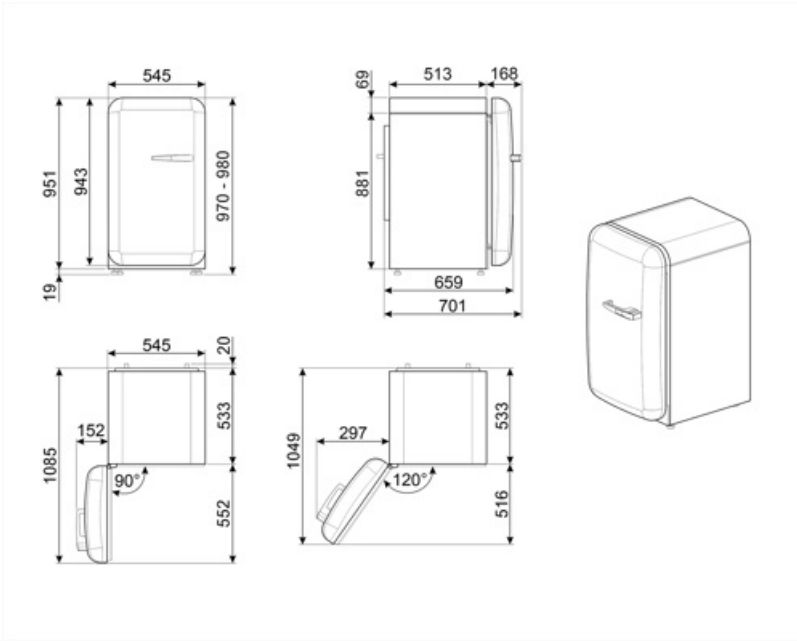

Conexión eléctrica

Datos nominales de conexión eléctrica	50 W	Frecuencia (Hz)	50 Hz
Corriente	0,42 A	Longitud del cable de alimentación	180 cm
Tensión	220-240 V	Enchufe	Schuko (F;E)

Datos logísticos

Ancho del producto (mm)	545 mm	Ancho del producto con apertura máxima de puertas	842 mm
Profundidad sin tirador	659 mm	Profundidad del producto con tirador	701 mm
Altura con patas	970 mm	Profundidad del producto con la puerta abierta a 90°	1085 mm