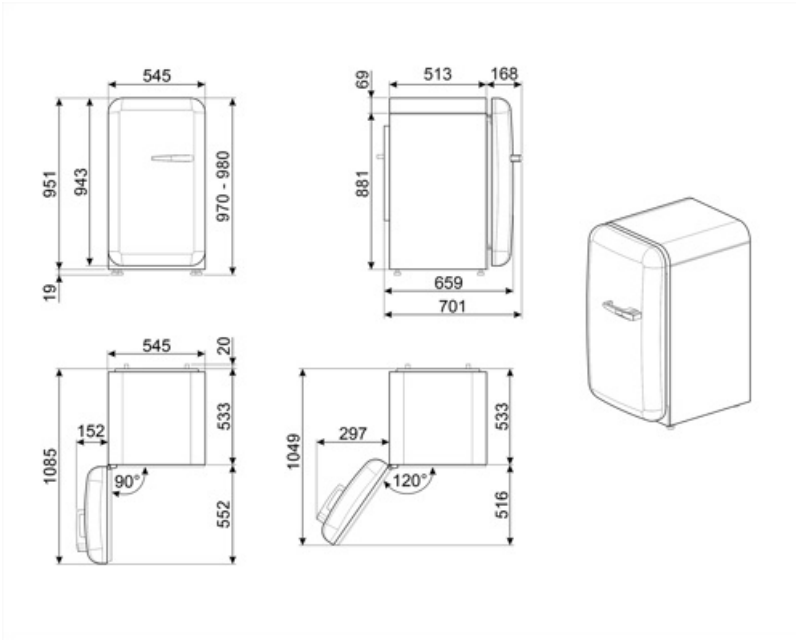

## Logistiikkatiedot

Leveys (mm)	545 mm	Tuotteen leveys kun ovet ovat täysin auki	842 mm
Syvyys ilman kahvaa	659 mm	Tuotteen syvyys kahvalla	701 mm
Korkeus jaloilla	970 mm		

Tuotteen syvyys kun ovi 1085 mm  
auki 90°