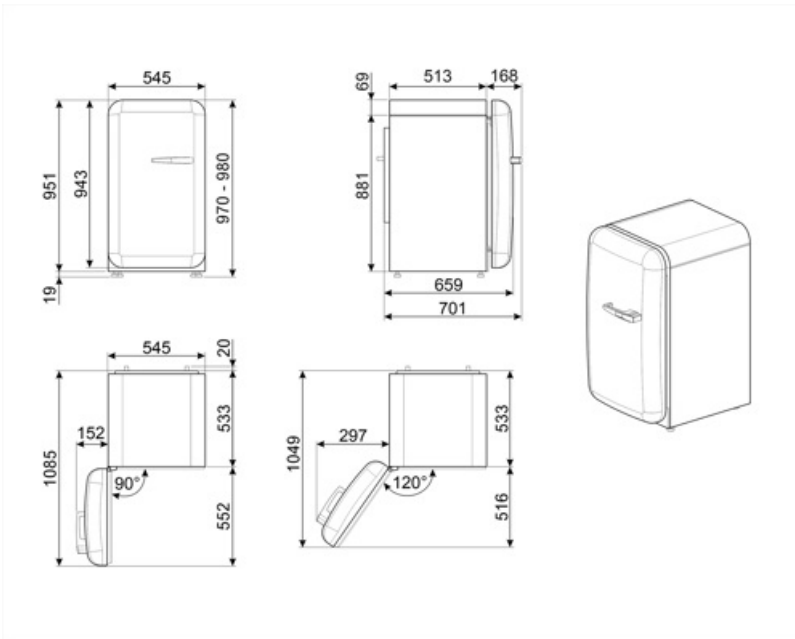

Sähköliitännät

Sähköliitännät	50 W	Taajuus (Hz)	50 Hz
Virta (A)	0,42 A	Johdon pituus	180 cm
Jännite (V)	220-240 V	Sähköpistokkeen tyyppi	(F;E) Schuko

Logistiikkatiedot

Leveys (mm)	545 mm	Tuotteen leveys kun ovet ovat täysin auki	842 mm
Syvyys ilman kahvaa	659 mm	Tuotteen syvyys kahvalla	701 mm
Korkeus jaloilla	970 mm		

Tuotteen syvyys kun ovi 1085 mm
auki 90°

Alternative products

FAB10LWH6

Saranoiden sijainti: Vasemmalla
Valkoinen

FAB10LOR6

Saranoiden sijainti: Vasemmalla
Oranssi

FAB10LBL6

Saranoiden sijainti: Vasemmalla
Musta