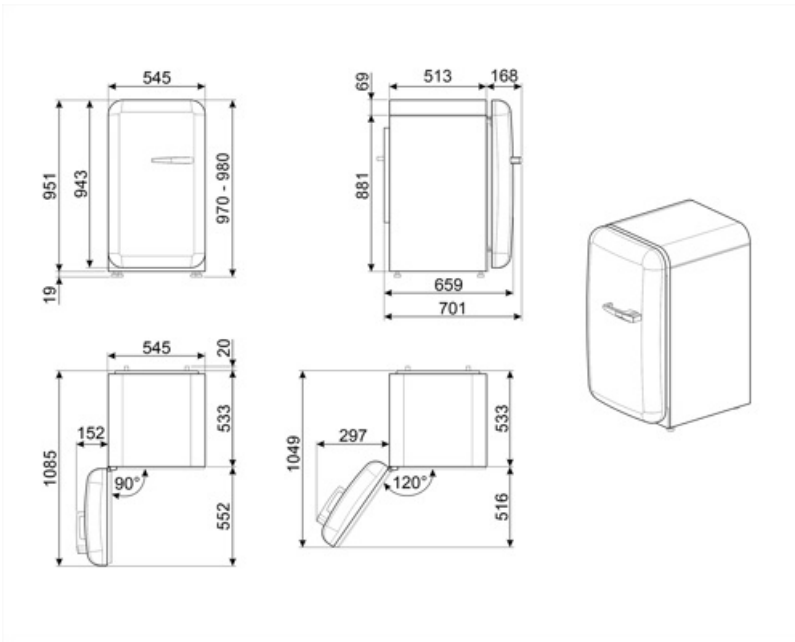

Sähköliitännät

Sähköliitännät	50 W	Taajuus (Hz)	50 Hz
Virta (A)	0,42 A	Johdon pituus	180 cm
Jännite (V)	220-240 V	Sähköpistokkeen tyyppi	(F;E) Schuko

Logistiikkatiedot

Leveys (mm)	545 mm	Tuotteen leveys kun ovet ovat täysin auki	842 mm
Syvyys ilman kahvaa	659 mm	Tuotteen syvyys kahvalla	701 mm
Korkeus jaloilla	970 mm		

Tuotteen syvyys kun ovi 1085 mm
auki 90°

Alternative products

FAB10LWH6

Saranoiden sijainti: Vasemmalla
Valkoinen

FAB10LOR6

Saranoiden sijainti: Vasemmalla
Oranssi

FAB10LBL6

Saranoiden sijainti: Vasemmalla
Musta