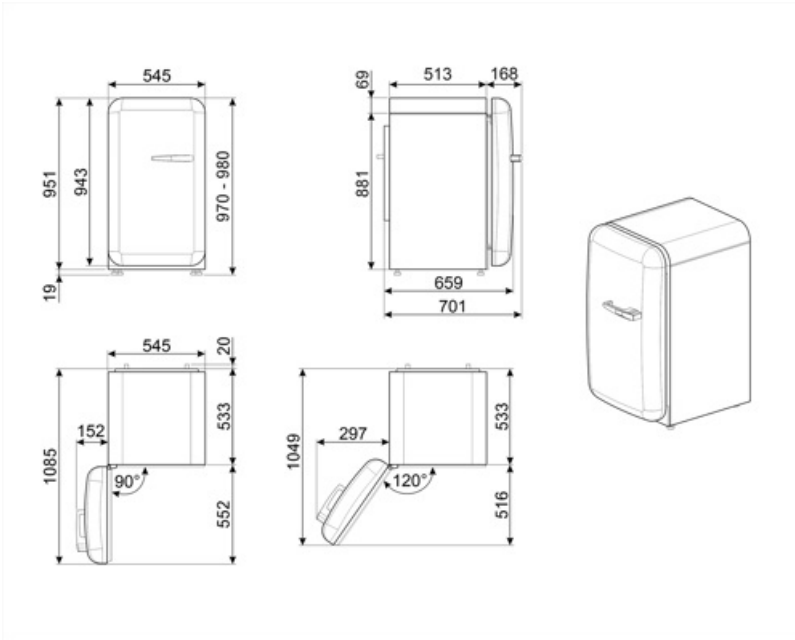

## Logistiikkatiedot

Leveys (mm)	545 mm	Tuotteen leveys kun ovet ovat täysin auki	842 mm
Syvyys ilman kahvaa	659 mm	Tuotteen syvyys kahvalla	701 mm
Korkeus jaloilla	970 mm		

Tuotteen syvyys kun ovi 1085 mm  
auki 90°