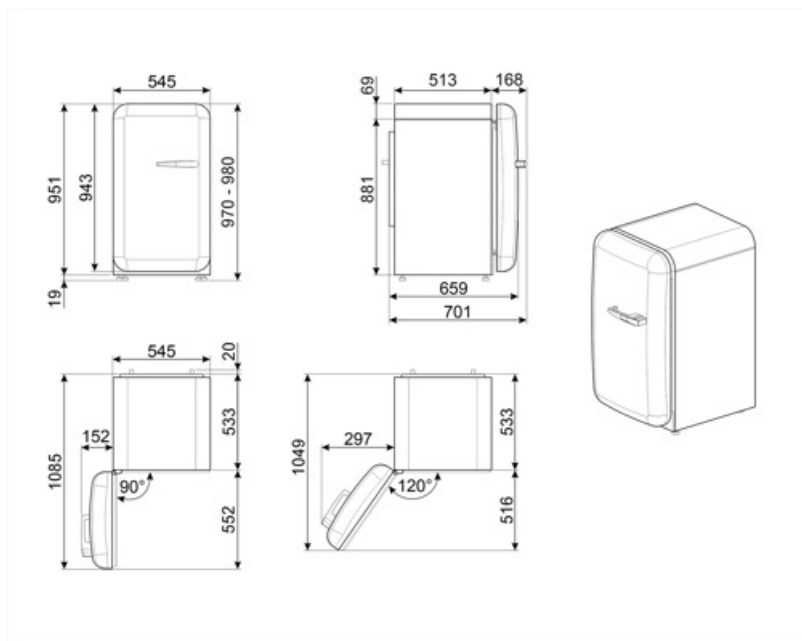

Hűtőszekrény belső ajtó

Állítható ajtópolcok száma	2	Palacktartó polcok száma	1
----------------------------	---	--------------------------	---

Fagyasztórekesz jellemzői

Belső fagyasztórekesz Igen

Egyéb műszaki jellemzők

Szélesség	545 mm	Termékszélesség nyitott ajtóval	842 mm
Mélység fogantyú nélkül	659 mm	Termékmélység fogantyúval	701 mm
Magasság	970 mm	Termékmélység 90°-os szögben nyitott ajtókkal	1085 mm

Alternative products