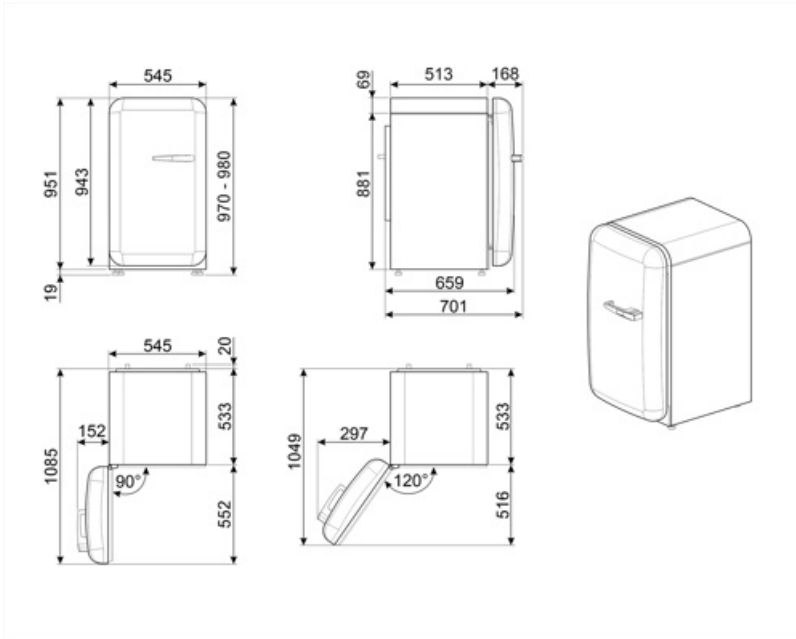

659 mm
970 mm

Šírka výrobku s
dvierkami otvorenými
na maximum

842 mm

Hĺbka rozbaleného
výrobku s rukováťou

701 mm

Hĺbka výrobku s
dvierkami otvorenými
na 90°

1085 mm

Alternative products