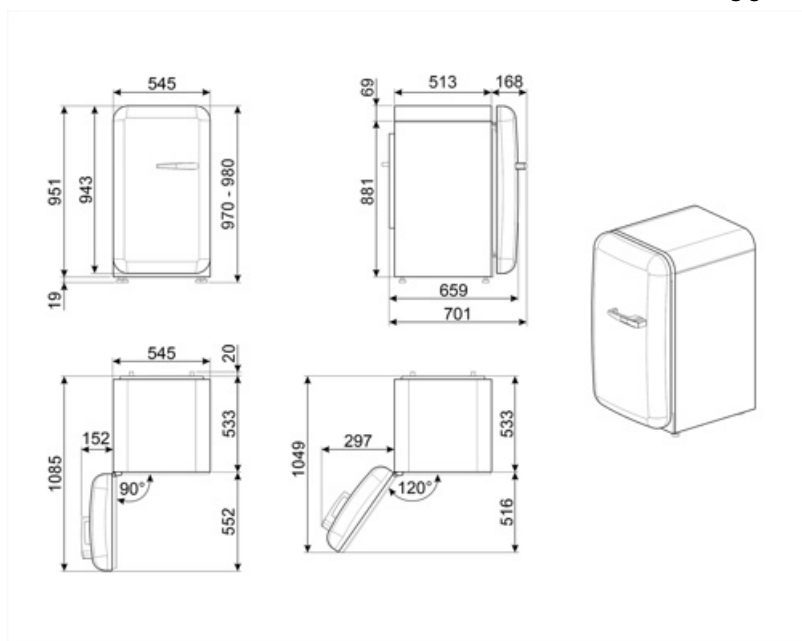

Elektrisk anslutning

Anslutningseffekt	50 W	Frekvens	50 Hz
Ström	0.42 A	Sladdens längd	180 cm
Volt (V)	220-240 V	Typ av kontakt	(F;E) Eurokontakt

Logistisk information

Bredd (mm)	545 mm	Bredd med maximal dörröppning	842 mm
Djup utan handtag	659 mm		
Höjd	970 mm		

Djup med handtag 701 mm

Djup med dörr öppen
90° 1085 mm

Alternative products

FAB10LWH6

Gångjärnens position: Vänster
Vit

FAB10LBL6

Gångjärnens position: Vänster
Svart

FAB10LOR6