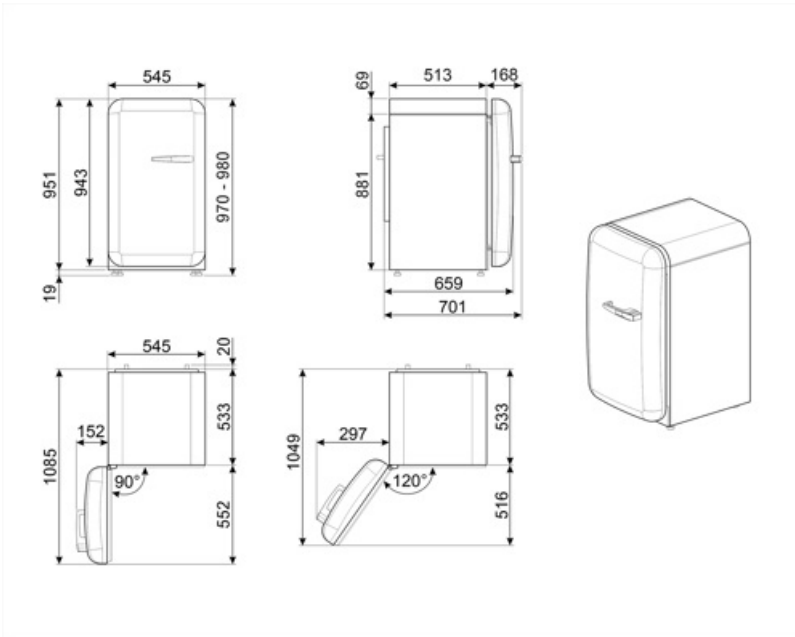

Elektrisk anslutning

Anslutningseffekt	50 W	Frekvens	50 Hz
Ström	0,42 A	Sladdens längd	180 cm
Volt (V)	220-240 V	Typ av kontakt	(F;E) Eurokontakt

Logistisk information

Bredd (mm)	545 mm	Bredd med maximal dörröppning	842 mm
Djup utan handtag	659 mm		
Höjd	970 mm		

Djup med handtag 701 mm

Djup med dörr öppen
90° 1085 mm

Alternative products

FAB10LWH6

Gångjärnens position: Vänster
Vit

FAB10LBL6

Gångjärnens position: Vänster
Svart

FAB10LOR6