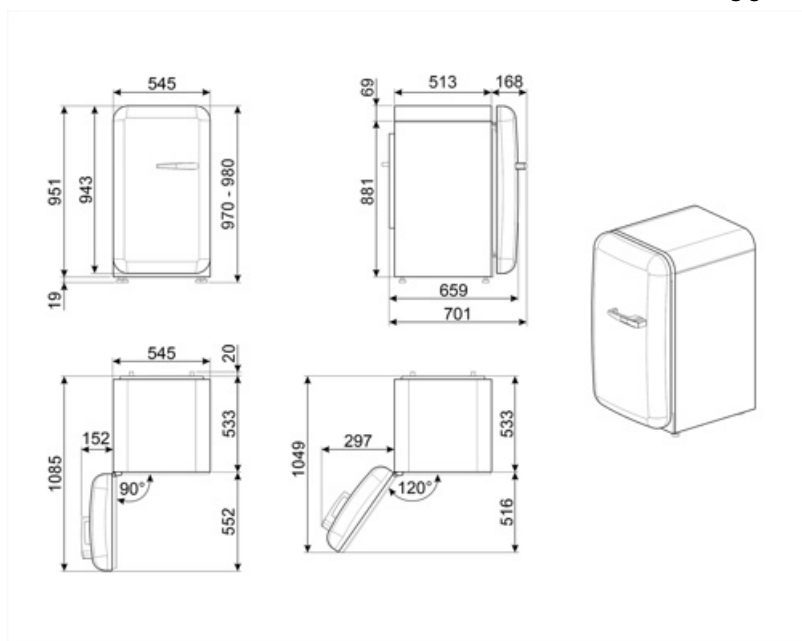

Elektrisk anslutning

Anslutningseffekt	50 W	Frekvens	50 Hz
Ström	0,42 A	Sladdens längd	180 cm
Volt (V)	220-240 V	Typ av kontakt	(F;E) Eurokontakt

Logistisk information

Bredd (mm)	545 mm	Bredd med maximal dörröppning	842 mm
Djup utan handtag	659 mm		
Höjd	970 mm		

Djup med handtag 701 mm

Djup med dörr öppen
90° 1085 mm

Alternative products

FAB10LWH6

Gångjärnens position: Vänster
Vit

FAB10LBL6

Gångjärnens position: Vänster
Svart

FAB10LOR6