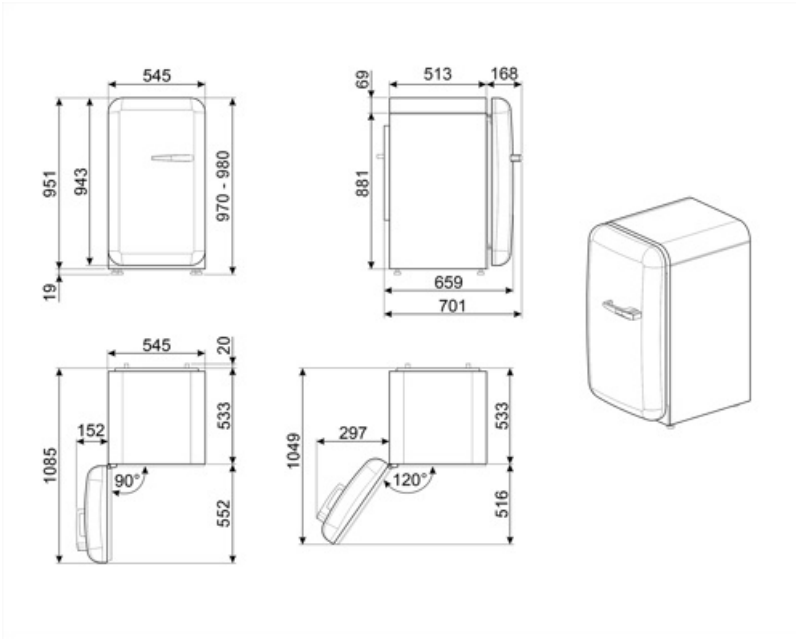

Elektrisk anslutning

Anslutningseffekt	50 W	Frekvens	50 Hz
Ström	0,42 A	Sladdens längd	180 cm
Volt (V)	220-240 V	Typ av kontakt	(F;E) Eurokontakt

Logistisk information

Bredd (mm)	545 mm	Bredd med maximal dörröppning	842 mm
Djup utan handtag	659 mm	Djup med handtag	701 mm
Höjd	970 mm	Djup med dörr öppen 90°	1085 mm