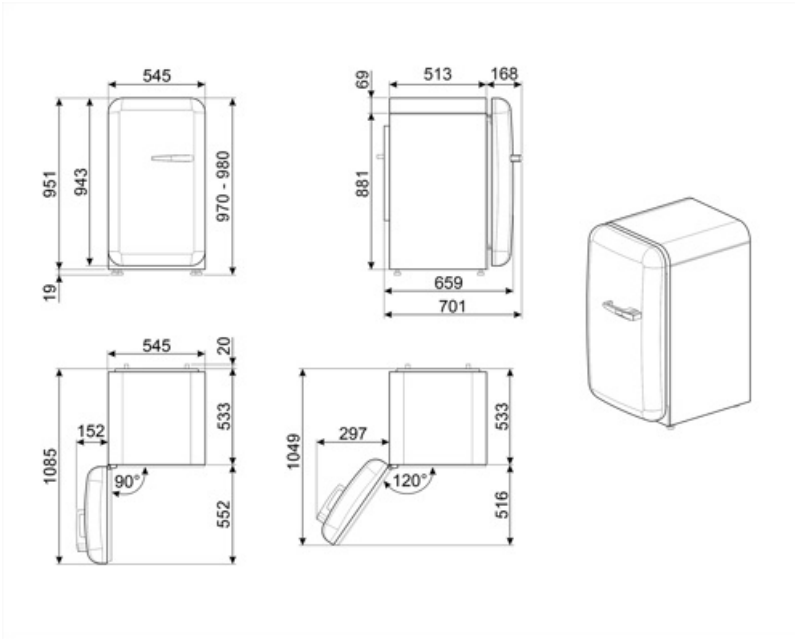

Conexión eléctrica

Datos nominales de conexión eléctrica	50 W	Frecuencia (Hz)	50 Hz
Corriente	0,42 A	Longitud del cable de alimentación	180 cm
Tensión	220-240 V	Enchufe	Schuko (F;E)

Datos logísticos

Ancho del producto (mm)	545 mm	Ancho del producto con apertura máxima de puertas	842 mm
Profundidad sin tirador	659 mm	Profundidad del producto con tirador	701 mm
Altura con patas	970 mm		

Profundidad del
producto con la puerta
abierta a 90°

1085 mm

Productos alternativos

FAB10LCR6

Posición bisagra: Izquierda
Crema

FAB10LWH6

Posición bisagra: Izquierda
Blanco

FAB10LBL6