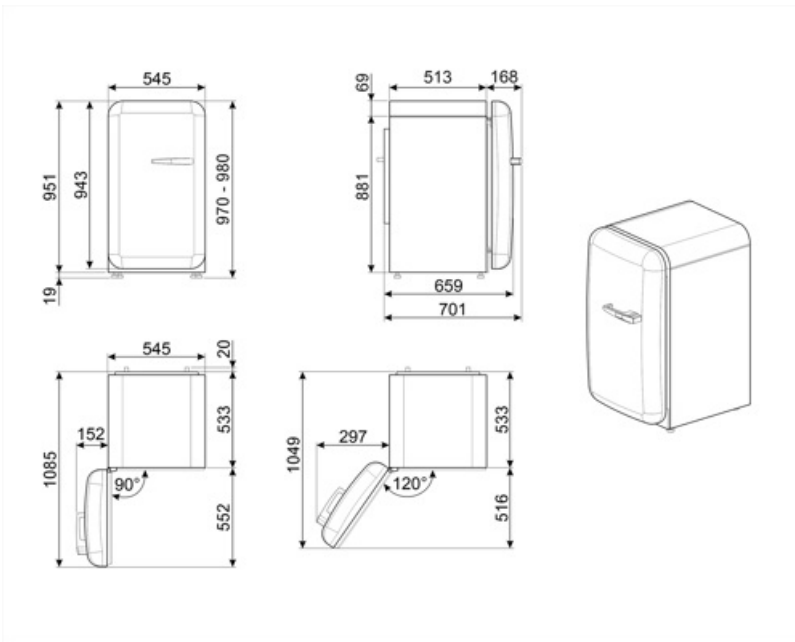

Profundidad del
producto con la puerta
abierta a 90°

1085 mm