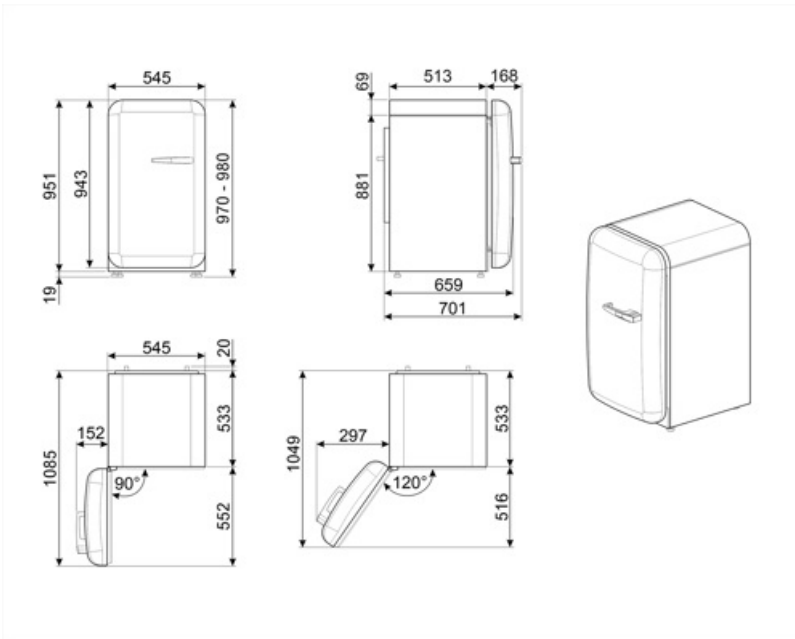

## Logistiikkatiedot

Leveys (mm)

545 mm

Tuotteen leveys kun  
ovet ovat täysin auki

842 mm

Syvyys ilman kahvaa

659 mm

Tuotteen syvyys

701 mm

Korkeus jaloilla

970 mm

kahvalla

Tuotteen syvyys kun ovi 1085 mm  
auki 90°

---