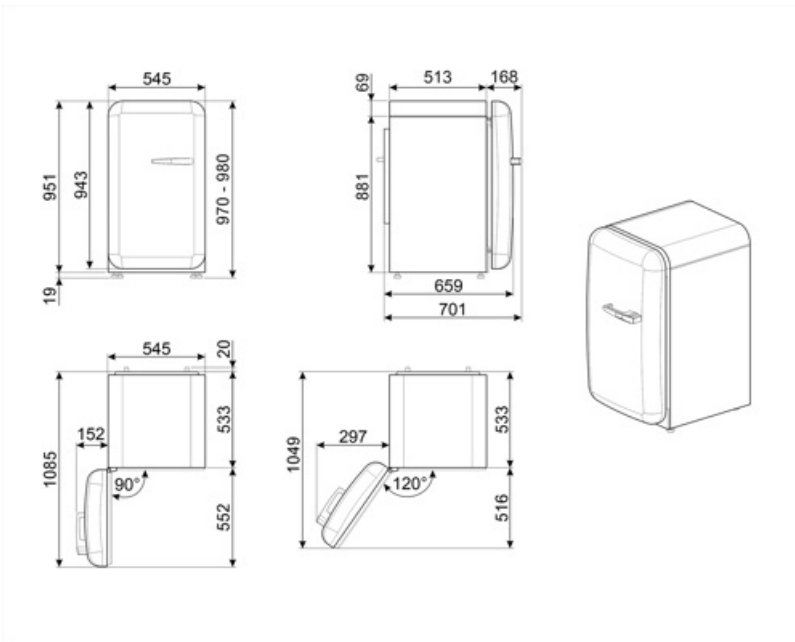

Raccordement électrique

Puissance nominale	50 W	Fréquence	50 Hz
Intensité	0,42 A	Longueur du câble d'alimentation	180 cm
Tension	220-240 V	Type de prise	(F;E) Schuko

Informations logistiques

Largeur du produit	545 mm	Largeur du produit avec les portes ouvertes au maximum	842 mm
Profondeur du produit sans poignée	659 mm	Profondeur du produit avec la poignée	701 mm
Hauteur du produit avec pieds	970 mm		

Profondeur du produits 1085 mm
avec la porte ouverte à
90°

Alternative products

FAB10LCR6

Position des charnières: Gauche
Crème

FAB10LWH6

Position des charnières: Gauche
Blanc

FAB10LBL6

Position des charnières: Gauche
Noir