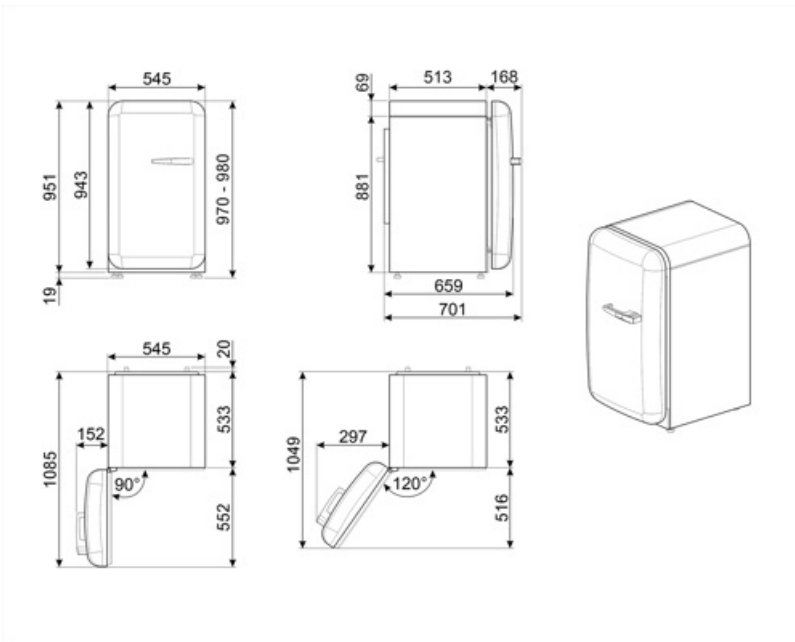

Raccordement électrique

Puissance nominale	50 W	Fréquence	50 Hz
Intensité	0.42 A	Longueur du câble d'alimentation	180 cm
Tension	220-240 V	Type de prise	(F;E) Schuko

Informations logistiques

Largeur du produit	545 mm	Largeur du produit avec les portes ouvertes au maximum	842 mm
Profondeur du produit sans poignée	659 mm	Profondeur du produit avec la poignée	701 mm
Hauteur du produit avec pieds	970 mm		

Profondeur du produits 1085 mm
avec la porte ouverte à
90°

Alternative products

FAB10LCR6

Position des charnières: Gauche
Crème

FAB10LWH6

Position des charnières: Gauche
Blanc

FAB10LBL6

Position des charnières: Gauche
Noir