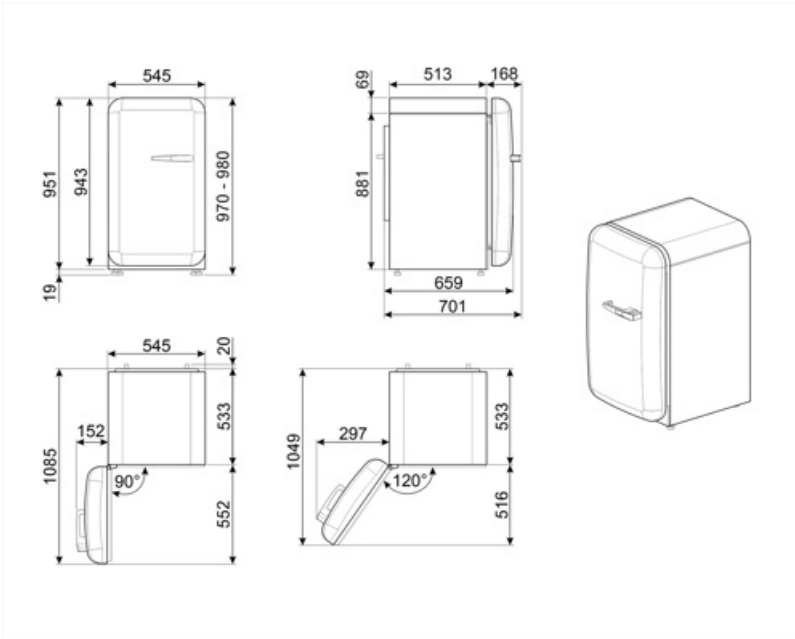

Raccordement électrique

Puissance nominale	50 W	Fréquence	50 Hz
Intensité	0,42 A	Longueur du câble d'alimentation	180 cm
Tension	220-240 V	Type de prise	(F;E) Schuko

Informations logistiques

Largeur du produit	545 mm	Largeur du produit avec les portes ouvertes au maximum	842 mm
Profondeur du produit sans poignée	659 mm	Profondeur du produit avec la poignée	701 mm
Hauteur du produit avec pieds	970 mm		

Profondeur du produits 1085 mm
avec la porte ouverte à
90°

Alternative products

FAB10LCR6

Position des charnières: Gauche
Crème

FAB10LWH6

Position des charnières: Gauche
Blanc

FAB10LBL6

Position des charnières: Gauche
Noir