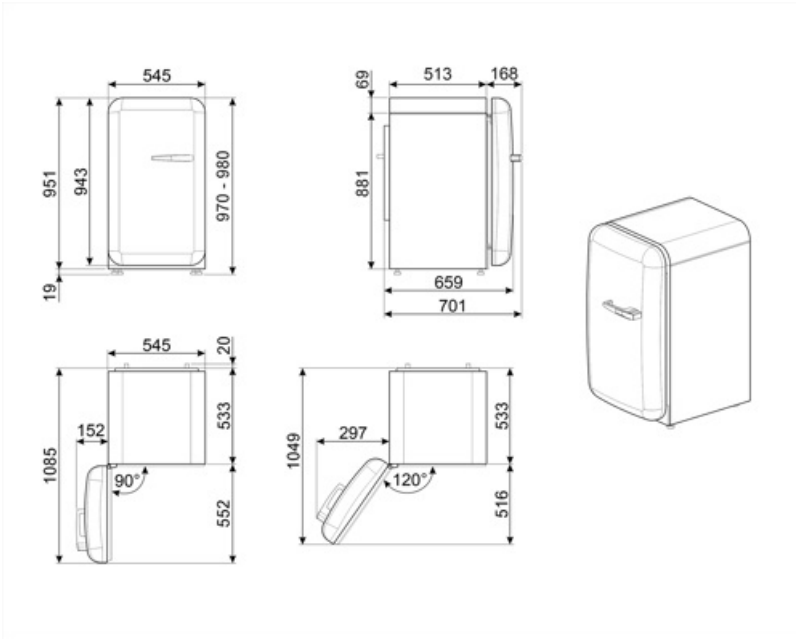

Fagyasztórekesz jellemzői

Belső fagyasztórekesz Igen

Egyéb műszaki jellemzők

A hőmérséklet-szabályozás típusa	Elektromechanikus
Kompresszorok száma	1
Hűtőközeg gáz típusa	R600a
A kompresszor típusa	Szabvány
Hűtőközeg mennyisége (gramm)	25 g
Foam agent	Cyclopentane

Teljesítmény / Energiacímke – 2019-es rendelet

Éves energiafogyasztás	115 kWh/a	Levegőben terjedő akusztikus zajkibocsátás	35 dB(A) re 1 pW
Energihatékonysági osztály	D	Hőmérséklet-emelkedés ideje	6 h
Levegőben terjedő akusztikus zajkibocsátási osztály	B	4 csillag – Fagyasztási kapacitás	2.6 Kg/24h
Teljes nettó volumen	122 l	Klímaosztály	N, ST, T
A fagyasztott tér(terek) térfogatának összege	17 l	EEl	79 %
A hűtőtér(terek) és a nem fagyasztott tér(terek) térfogatának összege	105 l		

Elektromos csatlakozás

Dugó	(F;E) Schuko	Feszültség (V)	220-240 V
Elektromos csatlakozás névleges értéke	50 W	Frekvencia (Hz)	50 Hz
Jelenlegi	0,42 A	Tápkábel hossza	180 cm