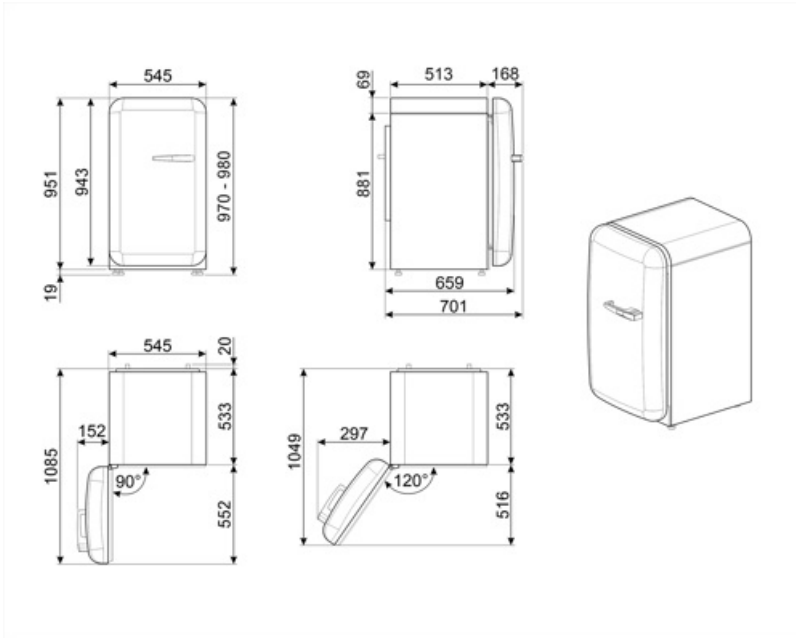

Elektrische aansluiting

Nominale aansluitwaarde	50 W	Frequentie (Hz)	50 Hz
Stroom (A)	0.42 A	Lengte stroomkabel	180 cm
Spanning (V)	220-240 V	Stekker	(F;E) Schuko

Logistieke informatie

Breedte product (mm)	545 mm	Product breedte met maximale deuropening	842 mm
Diepte zonder handvat en spacer	659 mm		

Maximum hoogte

970 mm

Diepte toestel met
handvat

701 mm

Diepte toestel met
deuren open 90°

1085 mm

Alternative products

FAB10LCR6