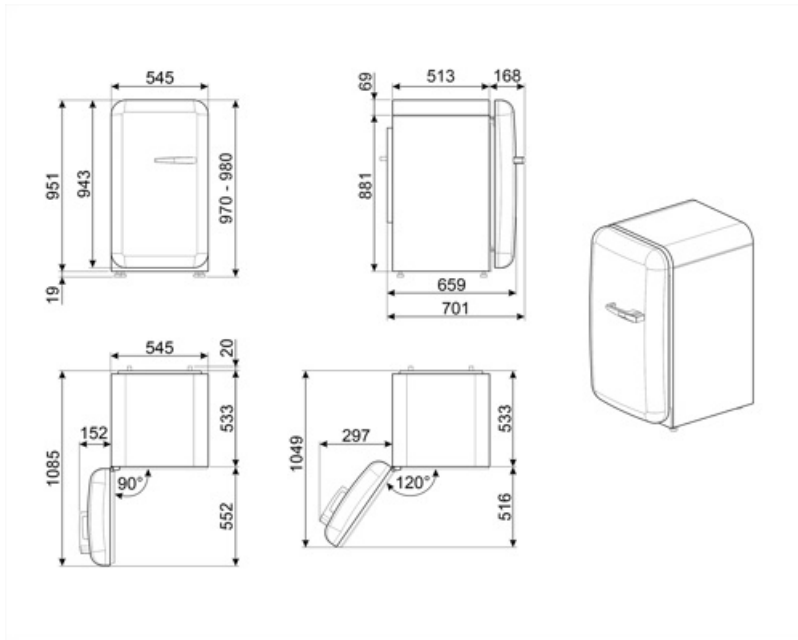

## Logistieke informatie

Breedte product (mm)	545 mm	Product breedte met maximale deuropening	842 mm
Diepte zonder handvat en spacer	659 mm		

Maximum hoogte

970 mm

Diepte toestel met  
handvat

701 mm

Diepte toestel met  
deuren open 90°

1085 mm

---