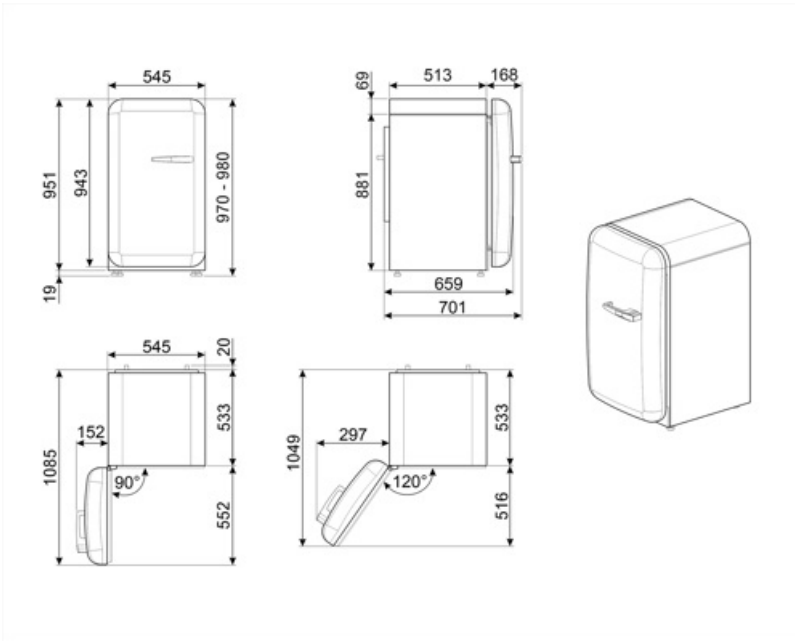

Elektrische aansluiting

Aansluitwaarde	50 W	Frequentie (Hz)	50 Hz
Stroom (A)	0,42 A	Lengte voedingskabel	180 cm
Spanning (V)	220-240 V	Stekker	(F;E) Schuko

Logistieke informatie

Breedte product	545 mm	Productbreedte met deuren maximaal geopend	842 mm
Diepte product	659 mm	Productdiepte met handgreep	701 mm
Hoogte product	970 mm		

Productdiepte met deuren op 90° geopend 1085 mm

Alternative products

FAB10LCR6

Positie scharnier: Links
Crème

FAB10LWH6

Positie scharnier: Links
Wit

FAB10LBL6

Positie scharnier: Links
Zwart