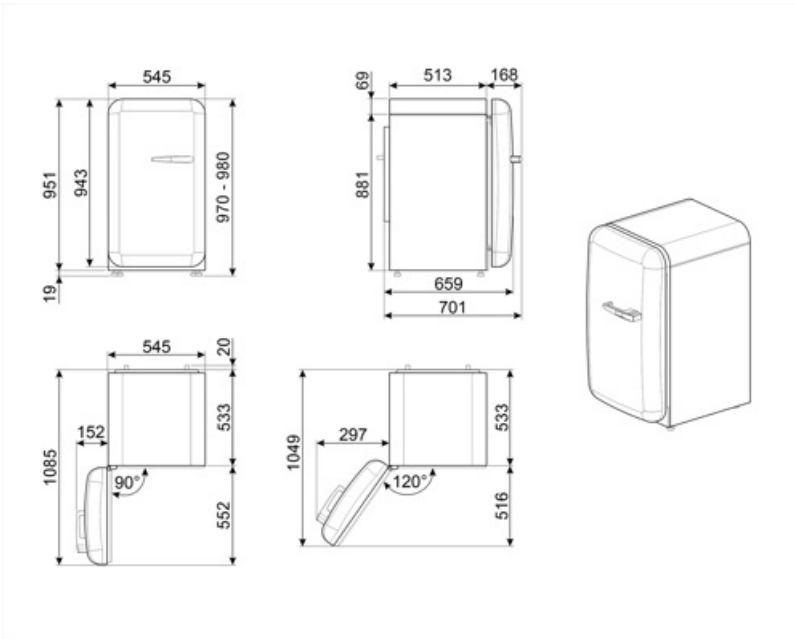

Elektrische aansluiting

Aansluitwaarde	50 W	Frequentie (Hz)	50 Hz
Stroom (A)	0.42 A	Lengte voedingskabel	180 cm
Spanning (V)	220-240 V	Stekker	(F;E) Schuko

Logistieke informatie

Breedte product	545 mm	Productbreedte met deuren maximaal geopend	842 mm
Diepte product	659 mm	Productdiepte met handgreep	701 mm
Hoogte product	970 mm		

Productdiepte met deuren op 90° geopend 1085 mm

Alternative products

FAB10LCR6

Positie scharnier: Links
Crème

FAB10LWH6

Positie scharnier: Links
Wit

FAB10LBL6

Positie scharnier: Links
Zwart