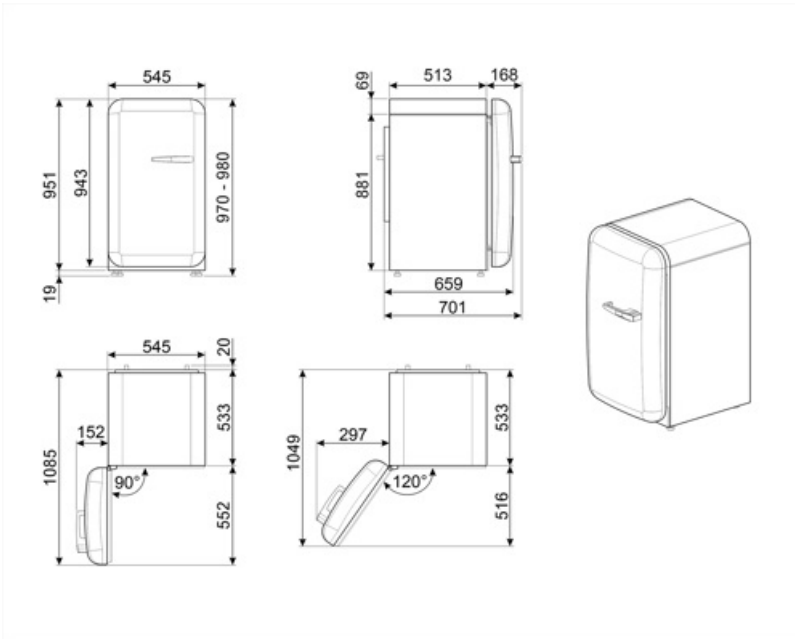

Elektrische aansluiting

Aansluitwaarde	50 W	Frequentie (Hz)	50 Hz
Stroom (A)	0,42 A	Lengte voedingskabel	180 cm
Spanning (V)	220-240 V	Stekker	(F;E) Schuko

Logistieke informatie

Breedte product	545 mm	Productbreedte met deuren maximaal geopend	842 mm
Diepte product	659 mm	Productdiepte met handgreep	701 mm
Hoogte product	970 mm		

Productdiepte met deuren op 90° geopend 1085 mm

Alternative products

FAB10LCR6

Positie scharnier: Links
Crème

FAB10LWH6

Positie scharnier: Links
Wit

FAB10LBL6

Positie scharnier: Links
Zwart