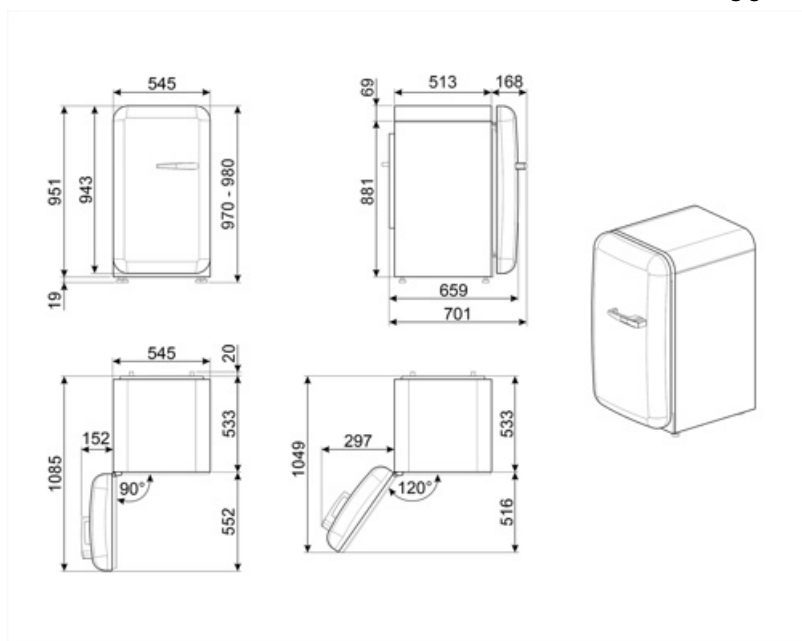

Elektrisk anslutning

Anslutningseffekt	50 W	Frekvens	50 Hz
Ström	0.42 A	Sladdens längd	180 cm
Volt (V)	220-240 V	Typ av kontakt	(F;E) Eurokontakt

Logistisk information

Bredd (mm)	545 mm	Bredd med maximal dörröppning	842 mm
Djup utan handtag	659 mm		
Höjd	970 mm		

Djup med handtag 701 mm

Djup med dörr öppen
90° 1085 mm

Alternative products

FAB10LCR6

Gångjärnens position: Vänster
Crème

FAB10LWH6

Gångjärnens position: Vänster
Vit

FAB10LBL6