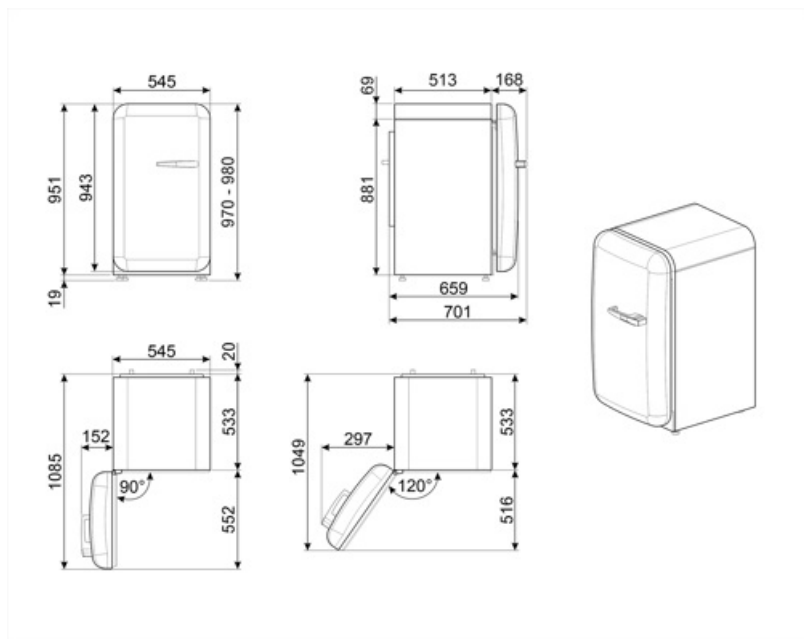

## Logistisk information

Bredd (mm)	545 mm	Bredd med maximal dörröppning	842 mm
Djup utan handtag	659 mm		
Höjd	970 mm		

Djup med handtag 701 mm

Djup med dörr öppen  
90° 1085 mm

---