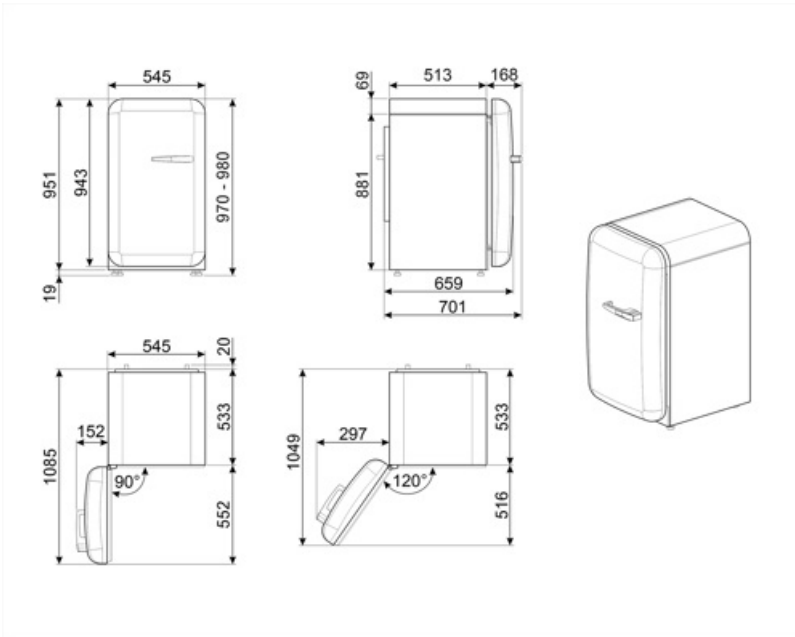

Elektrisk anslutning

Anslutningseffekt	50 W	Frekvens	50 Hz
Ström	0.42 A	Sladdens längd	180 cm
Volt (V)	220-240 V	Typ av kontakt	(F;E) Eurokontakt

Logistisk information

Bredd (mm)	545 mm	Bredd med maximal dörröppning	842 mm
Djup utan handtag	659 mm		
Höjd	970 mm		

Djup med handtag 701 mm

Djup med dörr öppen
90° 1085 mm

Alternative products

FAB10LCR6

Gångjärnens position: Vänster
Creme

FAB10LWH6

Gångjärnens position: Vänster
Vit

FAB10LBL6