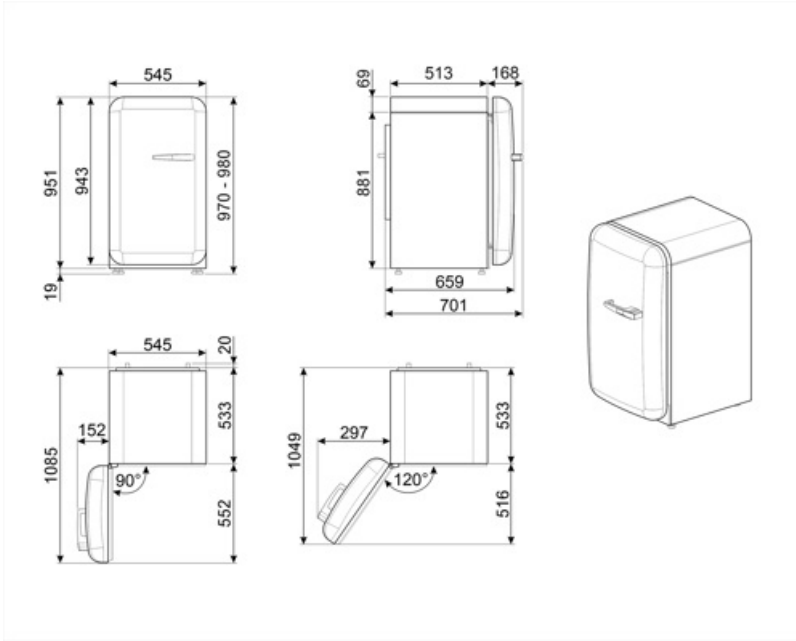

Elektrické připojení

Jmenovitý výkon elektrického připojení	50 W	Kmitočet (Hz)	50 Hz
Stávající	0,42 A	Délka napájecího kabelu	180 cm
Napětí (V)	220-240 V	Zástrčka	(F; E) Schuko

Logistické informace

Šířka	545 mm	Šířka výrobku s maximálním otevřením dvířek	842 mm
Hloubka bez rukojeti	659 mm	Hloubka výrobku s rukojetí	701 mm
Výška	970 mm	Hloubka výrobku s otevřenými dvířky 90°	1085 mm