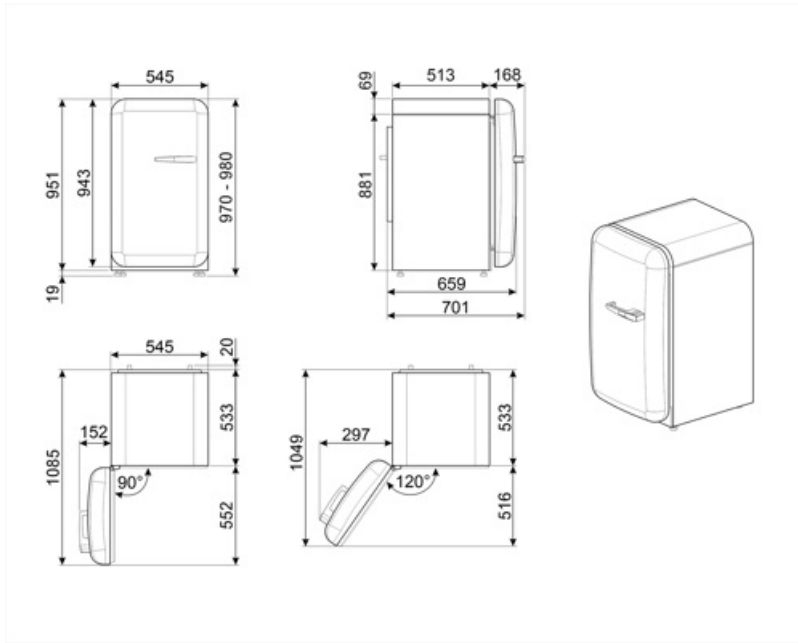

Šířka	545 mm	Šířka výrobku s maximálním otevřením dvířek	842 mm
Hloubka bez rukojeti	659 mm	Hloubka výrobku s rukojetí	701 mm
Výška	970 mm	Hloubka výrobku s otevřenými dvířky 90°	1085 mm