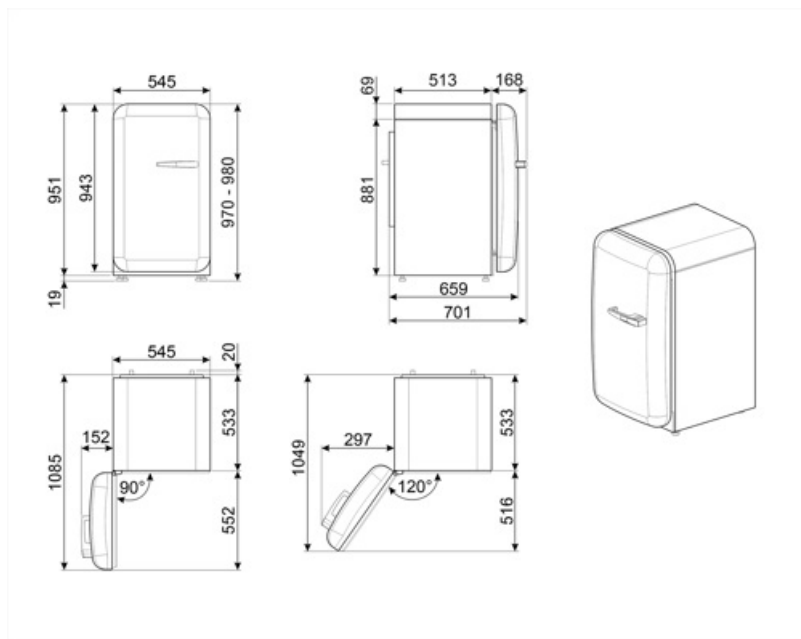

Elektrické připojení

Jmenovitý výkon elektrického připojení	50 W	Kmitočet (Hz)	50 Hz
Stávající	0.42 A	Délka napájecího kabelu	180 cm
Napětí (V)	220-240 V	Zástrčka	(F; E) Schuko

Logistické informace

Šířka	545 mm	Šířka výrobku s maximálním otevřením dvířek	842 mm
Hloubka bez rukojeti	659 mm	Hloubka výrobku s rukojetí	701 mm
Výška	970 mm	Hloubka výrobku s otevřenými dvířky 90°	1085 mm