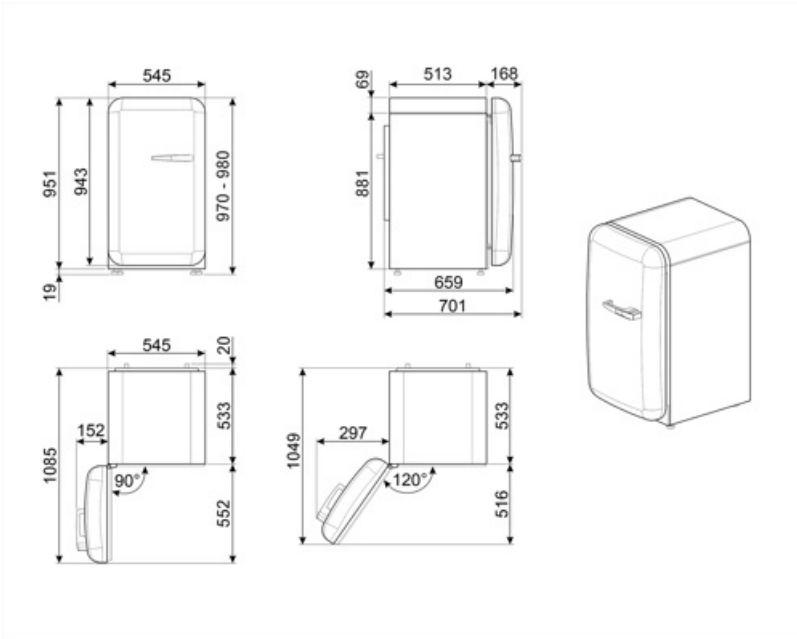

# FAB10LRD6

Produktfamilie	Køleskab
Installation	Fritstående
Kategori	En låge
Referencebredde	Indtil 60 cm
Referencehøjde	Indtil 100 cm
Køletype	Statisk
Optøning	Automatisk til køleskab, manuelt til fryseren
Hængseltype	Standard
Hængselposition	Venstre
EAN-kode	8017709342470

## Logistiske oplysninger

Bredde	545 mm	Produktbredde med maksimal lågeåbning	842 mm
Dybde uden håndtag	659 mm	Produktdybde med håndtag	701 mm
Højde med fødder	970 mm	Produktdybde med lågerne åbne ved 90 °	1085 mm