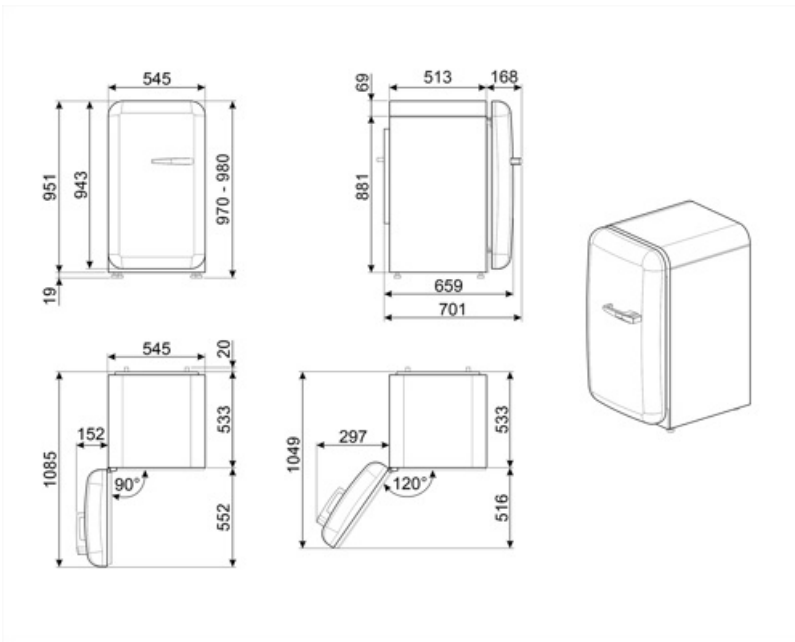

FAB10LRD6

Familia	Frigorífico
Instalación	Libre instalación
Categoría	Monopuerta
Ancho de referencia	Hasta 60 cm
Altura de referencia	Hasta 100 cm
Sistema de refrigeración	Estático
Descongelación	Automática para refrigerador, manual congelador
Tipo de bisagra	Estándar
Posición bisagra	Izquierda
Código EAN	8017709342470

Conexión eléctrica

Datos nominales de conexión eléctrica	50 W	Frecuencia (Hz)	50 Hz
Corriente	0.42 A	Longitud del cable de alimentación	180 cm
Tensión	220-240 V	Enchufe	Schuko (F;E)

Datos logísticos

Ancho del producto (mm)	545 mm	Ancho del producto con apertura máxima de puertas	842 mm
Profundidad sin tirador	659 mm	Profundidad del producto con tirador	701 mm
Altura con patas	970 mm		

Profundidad del
producto con la puerta
abierta a 90°

1085 mm

Productos alternativos

FAB10LCR6

Posición bisagra: Izquierda
Crema

FAB10LWH6

Posición bisagra: Izquierda
Blanco

FAB10LOR6