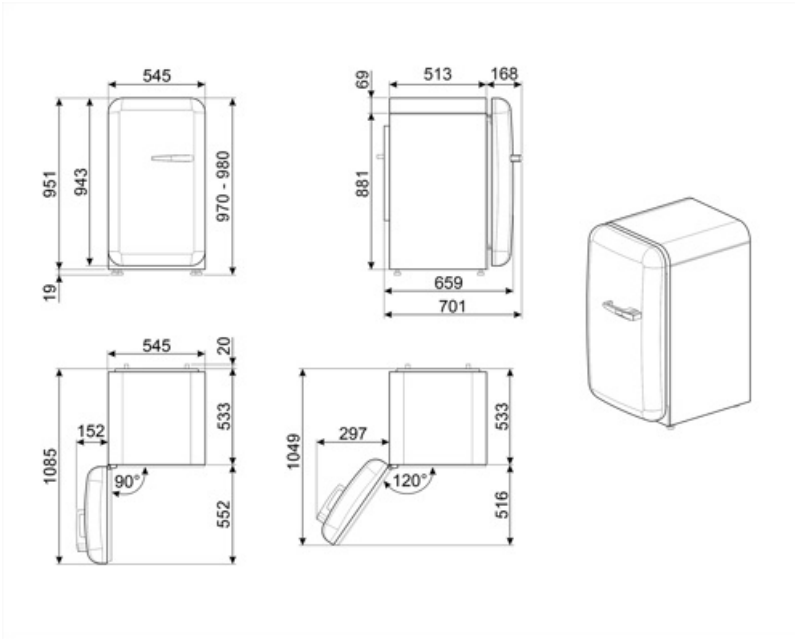

Profundidad del
producto con la puerta
abierta a 90°

1085 mm