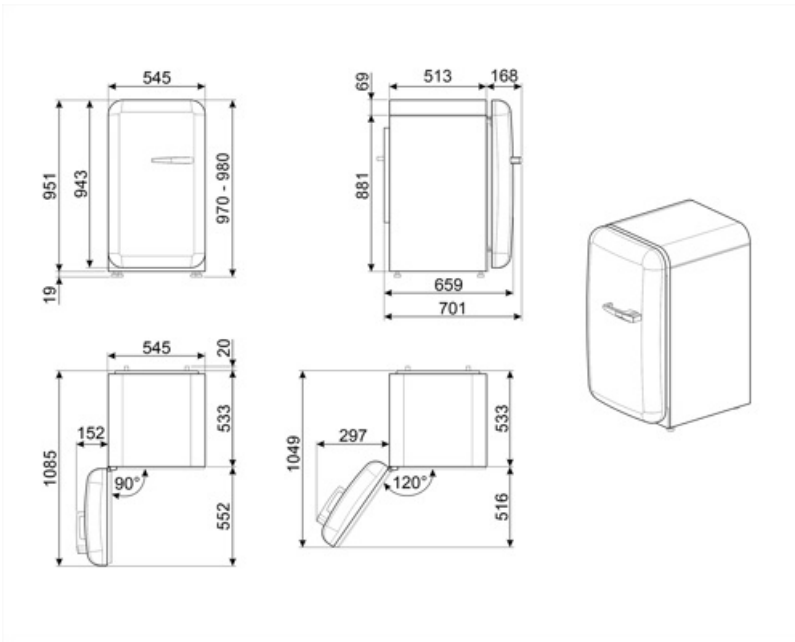

Leveys (mm)

545 mm

Tuotteen leveys kun
ovet ovat täysin auki

842 mm

Syvyys ilman kahvaa

659 mm

Tuotteen syvyys
kahvalla

701 mm

Korkeus jaloilla

970 mm

Tuotteen syvyys kun ovi 1085 mm
auki 90°

Alternative products

FAB10LCR6

Saranoiden sijainti: Vasemmalla
Kermanvärinen

FAB10LWH6

Saranoiden sijainti: Vasemmalla
Valkoinen