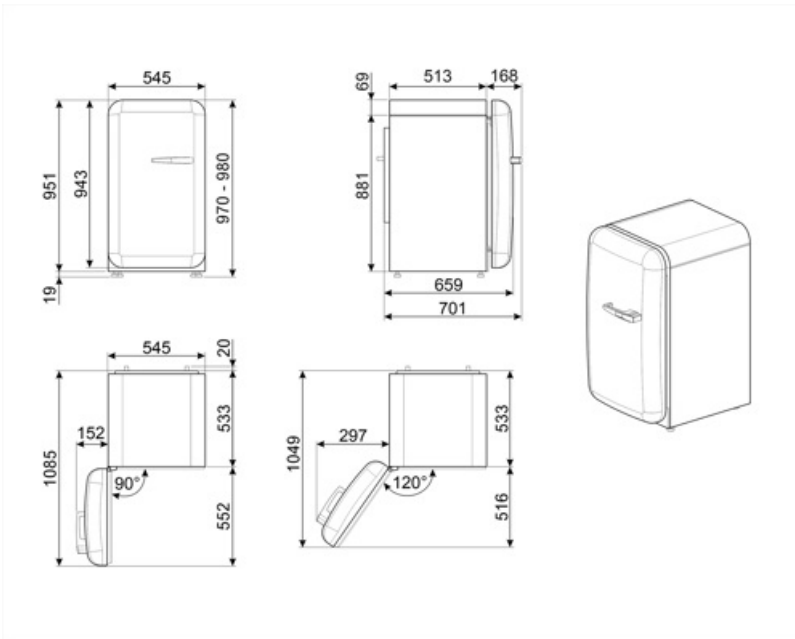

Leveys (mm)

545 mm

Tuotteen leveys kun
ovet ovat täysin auki

842 mm

Syvyys ilman kahvaa

659 mm

Tuotteen syvyys
kahvalla

701 mm

Korkeus jaloilla

970 mm

Tuotteen syvyys kun ovi 1085 mm
auki 90°

Alternative products

FAB10LCR6

Saranoiden sijainti: Vasemmalla
Kermanvärinen

FAB10LOR6

Saranoiden sijainti: Vasemmalla
Oranssi