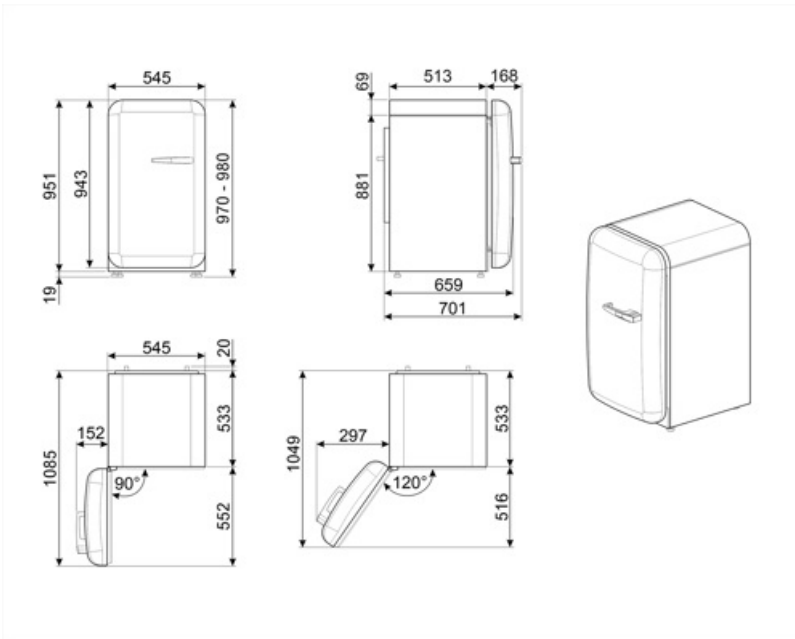

Sähköliitännä

Sähköliitännä	50 W	Taajuus (Hz)	50 Hz
Virta (A)	0,42 A	Johdon pituus	180 cm
Jännite (V)	220-240 V	Sähköpistokkeen tyyppi	(F;E) Schuko

Logistiikkatiedot

Leveys (mm)	545 mm	Tuotteen leveys kun ovet ovat täysin auki	842 mm
Syvyys ilman kahvaa	659 mm	Tuotteen syvyys kahvalla	701 mm
Korkeus jaloilla	970 mm		

Tuotteen syvyys kun ovi 1085 mm
auki 90°

Alternative products

FAB10LCR6

Saranoiden sijainti: Vasemmalla
Kermanvärinen

FAB10LWH6

Saranoiden sijainti: Vasemmalla
Valkoinen

FAB10LOR6

Saranoiden sijainti: Vasemmalla
Oranssi