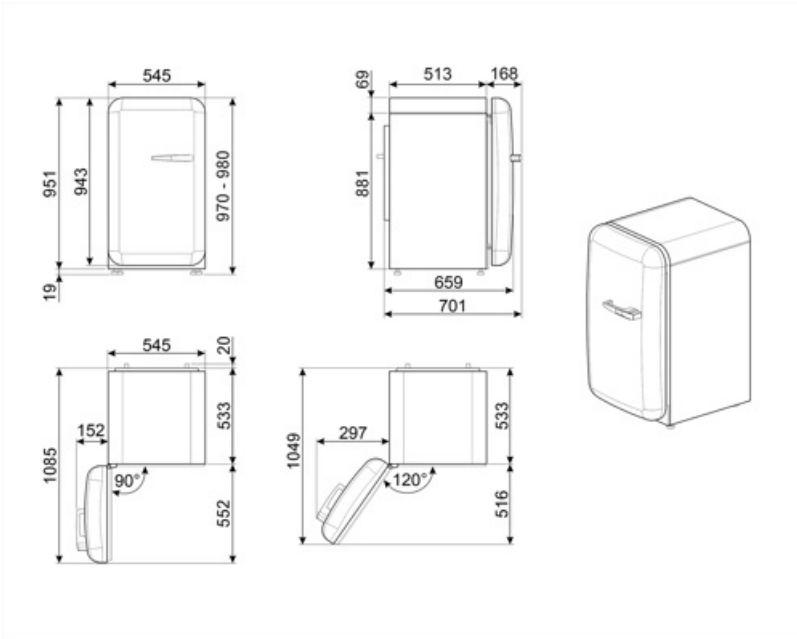

FAB10LRD6

Termékcsalád	Hűtő
Üzembe helyezés	Szabadon álló
Kategória	Egyajtós hűtőszekrény
Referencia szélesség	60 cm-ig cm
Referencia magasság	100 cm-ig cm
Hűtés típusa	Statikus
Leolvasztás	Automatikus a hűtőszekrényénél, kézi a fagyasztónál
Zsanér típusa	Standard
Zsanér pozíciója	Bal
EAN kód	8017709342470

Hűtőszekrény belső ajtó

Állítható ajtópolcok száma	2	Palacktartó polcok száma	1
----------------------------	---	--------------------------	---

Fagyasztórekesz jellemzői

Belső fagyasztórekesz Igen

Egyéb műszaki jellemzők

Termék szélesség (mm)	545 mm	Termékszélesség nyitott ajtóval	842 mm
Mélység fogantyú nélkül	659 mm	Termékmélység fogantyúval	701 mm
Magasság	970 mm	Termékmélység 90°-os szögben nyitott ajtókkal	1085 mm