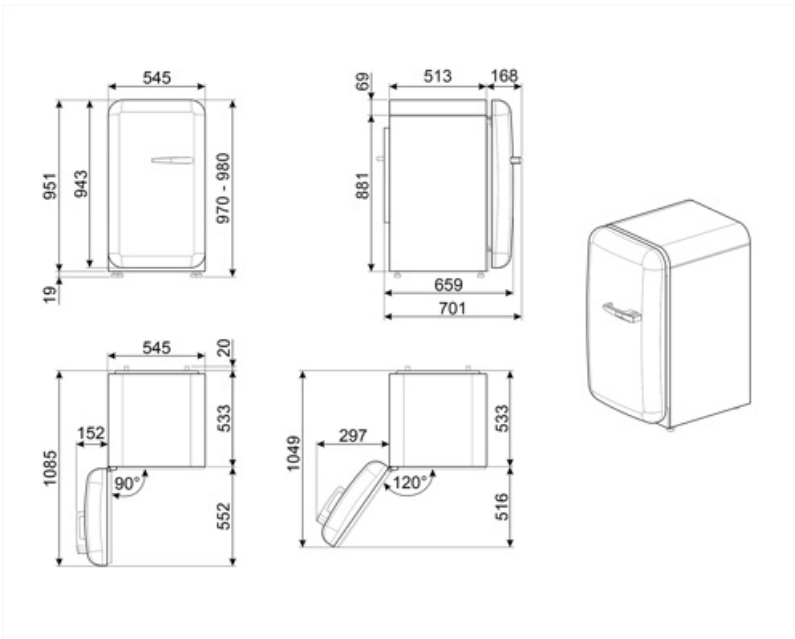

Elektrisk tilkobling

Elektrisk tilkoblingseffekt	50 W	Frekvens (Hz)	50 Hz
Strøm (A)	0,42 A	Lengde på ledning	180 cm
Spenning (V)	220-240 V	Støpseltype	(F;E) Schuko

Logistisk informasjon

Bredde (mm)	545 mm	Produktbredde ved maksimal døråpning	842 mm
Dybde uten håndtak	659 mm	Produkt dybde med håndtak	701 mm
Høyde med fot	970 mm		

Produkt dybde med
dørene åbne ved 90 °

1085 mm

Alternative products

FAB10LCR6

Hengselposisjon: Venstre
Creme

FAB10LWH6

Hengselposisjon: Venstre
Hvit

FAB10LOR6