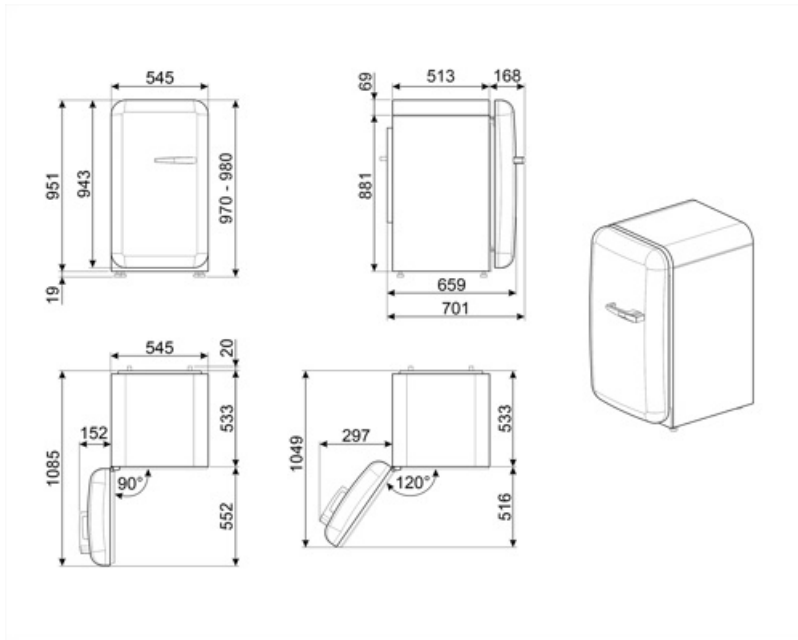

Elektrische aansluiting

Nominale aansluitwaarde	50 W	Frequentie (Hz)	50 Hz
Stroom (A)	0.42 A	Lengte stroomkabel	180 cm
Spanning (V)	220-240 V	Stekker	(F;E) Schuko

Logistieke informatie

Breedte product (mm)	545 mm	Product breedte met maximale deuropening	842 mm
Diepte zonder handvat en spacer	659 mm		

Maximum hoogte

970 mm

Diepte toestel met
handvat

701 mm

Diepte toestel met
deuren open 90°

1085 mm

Alternative products

FAB10LCR6