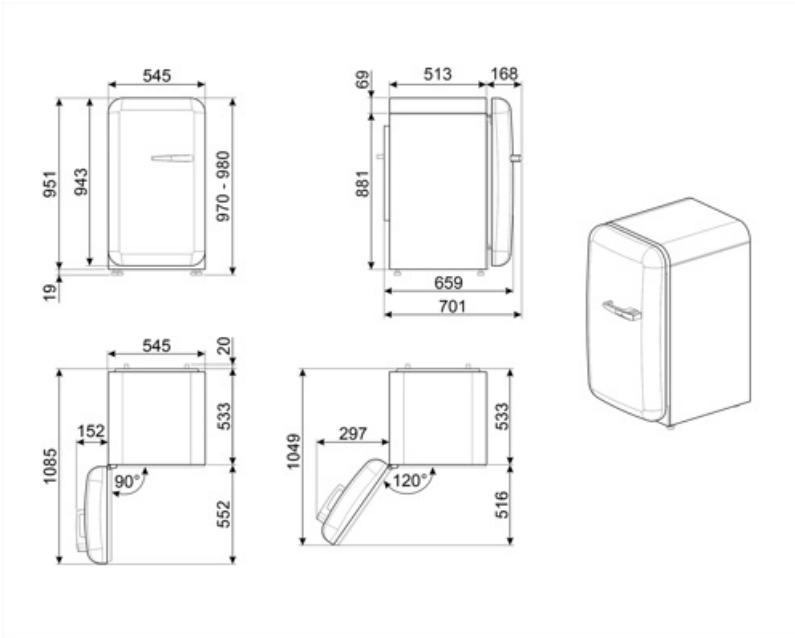

Elektrische aansluiting

Nominale aansluitwaarde	50 W	Frequentie (Hz)	50 Hz
Stroom (A)	0.42 A	Lengte stroomkabel	180 cm
Spanning (V)	220-240 V	Stekker	(F;E) Schuko

Logistieke informatie

Breedte product (mm)	545 mm	Product breedte met maximale deuropening	842 mm
Diepte zonder handvat en spacer	659 mm		

Maximum hoogte

970 mm

Diepte toestel met
handvat

701 mm

Diepte toestel met
deuren open 90°

1085 mm

Alternative products

FAB10LCR6