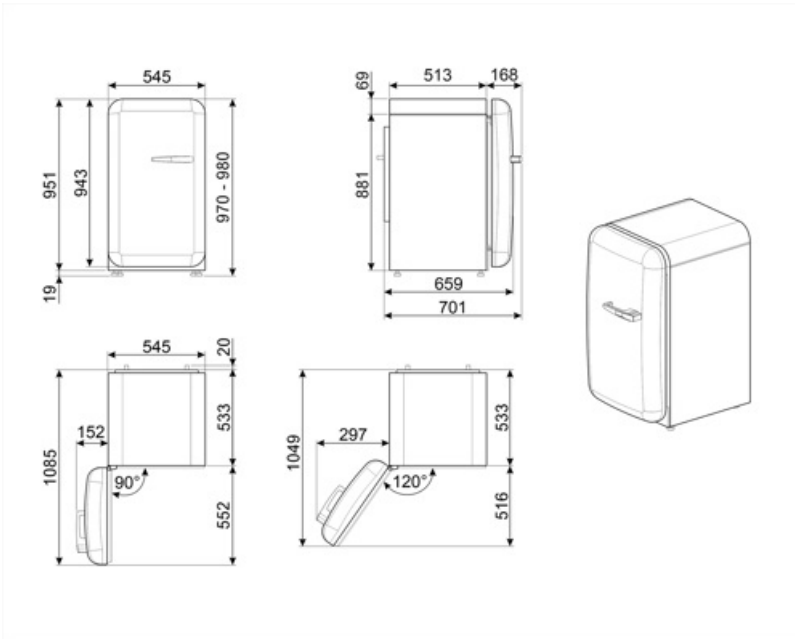

Elektrische aansluiting

Aansluitwaarde	50 W	Frequentie (Hz)	50 Hz
Stroom (A)	0,42 A	Lengte voedingskabel	180 cm
Spanning (V)	220-240 V	Stekker	(F;E) Schuko

Logistieke informatie

Breedte product	545 mm	Productbreedte met deuren maximaal geopend	842 mm
Diepte product	659 mm	Productdiepte met handgreep	701 mm
Hoogte product	970 mm		

Productdiepte met 1085 mm
deuren op 90° geopend

Alternative products

FAB10LCR6

Positie scharnier: Links
Crème

FAB10LOR6

Positie scharnier: Links
Oranje

FAB10LWH6

Positie scharnier: Links
Wit