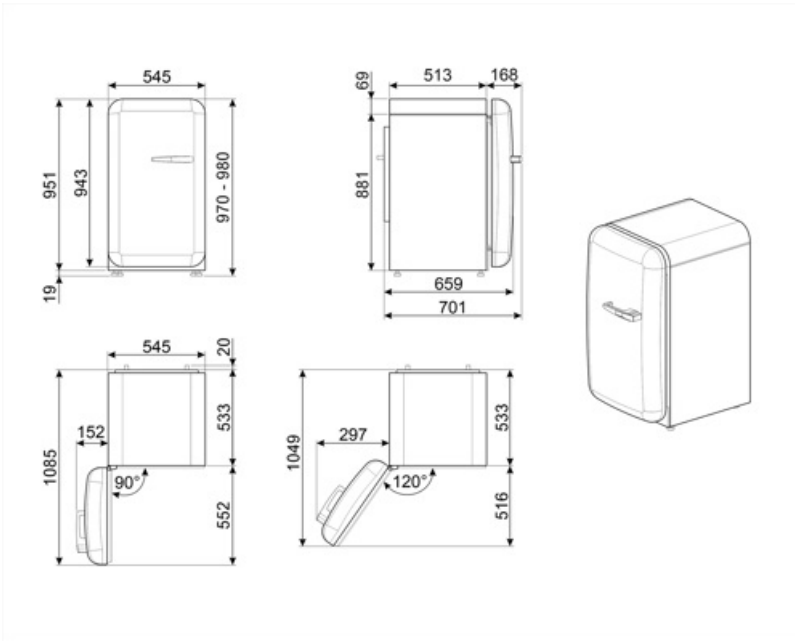

## Logistieke informatie

Breedte product	545 mm	Productbreedte met deuren maximaal geopend	842 mm
Diepte product	659 mm	Productdiepte met handgreep	701 mm
Hoogte product	970 mm		

Productdiepte met deuren op 90° geopend 1085 mm