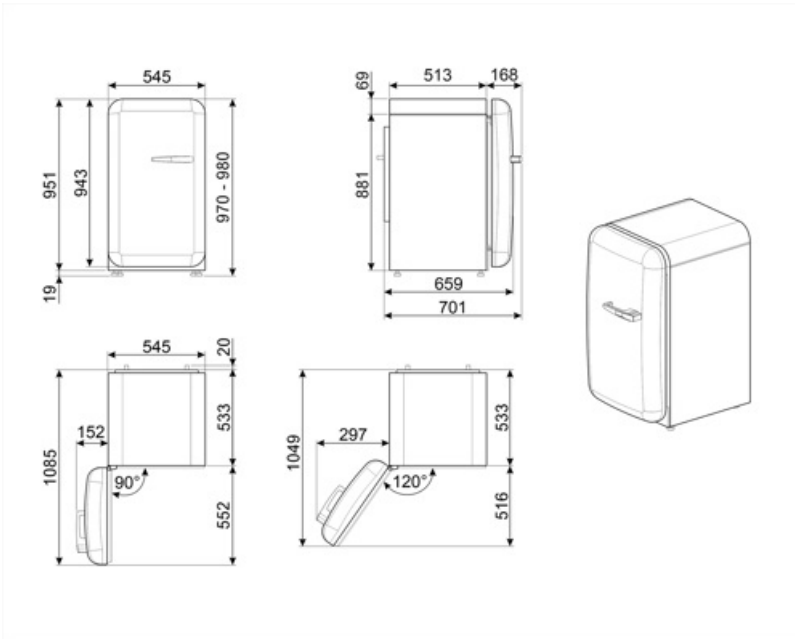

Elektrische aansluiting

Aansluitwaarde	50 W	Frequentie (Hz)	50 Hz
Stroom (A)	0,42 A	Lengte voedingskabel	180 cm
Spanning (V)	220-240 V	Stekker	(F;E) Schuko

Logistieke informatie

Breedte product	545 mm	Productbreedte met deuren maximaal geopend	842 mm
Diepte product	659 mm	Productdiepte met handgreep	701 mm
Hoogte product	970 mm		

Productdiepte met deuren op 90° geopend 1085 mm

Alternative products

FAB10LCR6

Positie scharnier: Links
Crème

FAB10LWH6

Positie scharnier: Links
Wit

FAB10LOR6

Positie scharnier: Links
Oranje