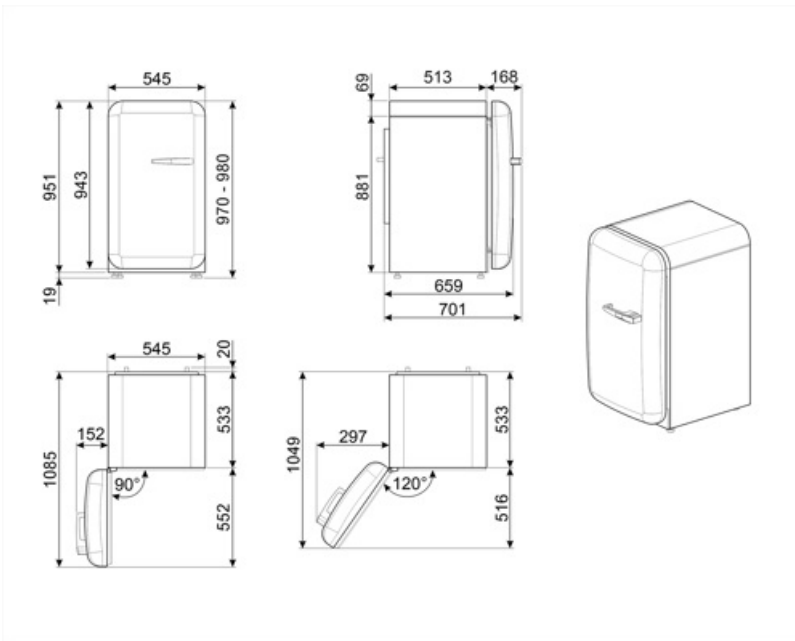

## Logistieke informatie

Breedte product	545 mm	Productbreedte met deuren maximaal geopend	842 mm
Diepte product	659 mm	Productdiepte met handgreep	701 mm
Hoogte product	970 mm		

Productdiepte met 1085 mm  
deuren op 90° geopend