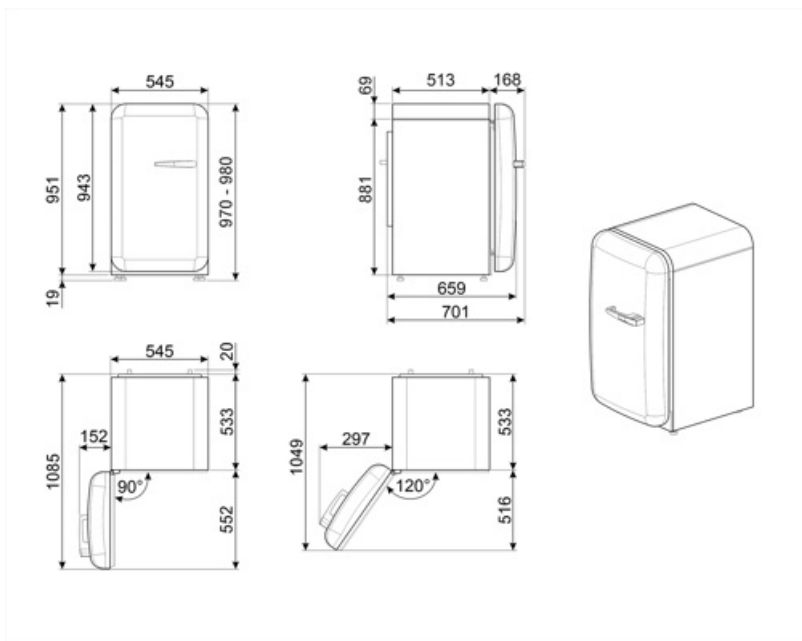

## Informacje logistyczne

Szerokość	545 mm	Szerokość produktu z maksymalnie otwartymi drzwiami	842 mm
Głębokość bez uchwytu	659 mm	Głębokość z uchwytem	701 mm
Wysokość	970 mm	Głębokość przy otwartych drzwiach pod kątem 90°	1085 mm