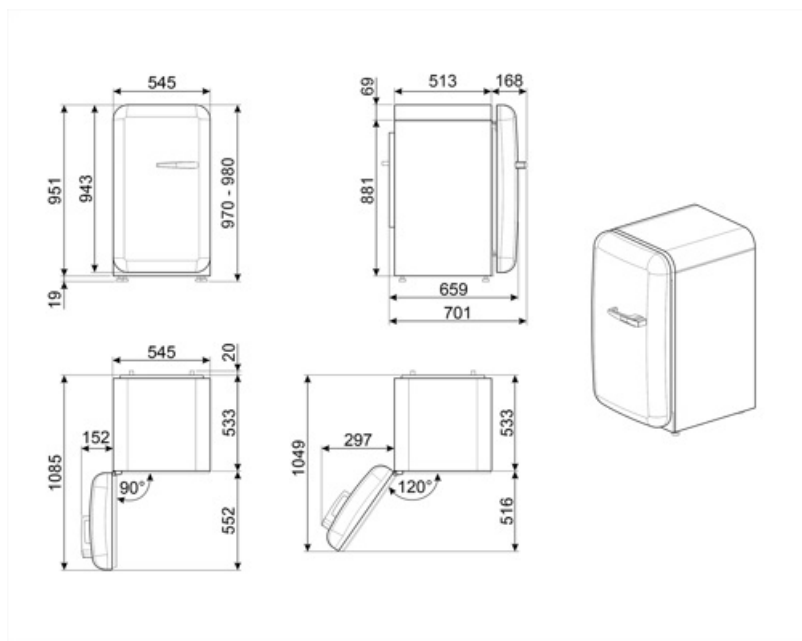

Profundidade do
produto com porta
aberta a 90°

1085 mm