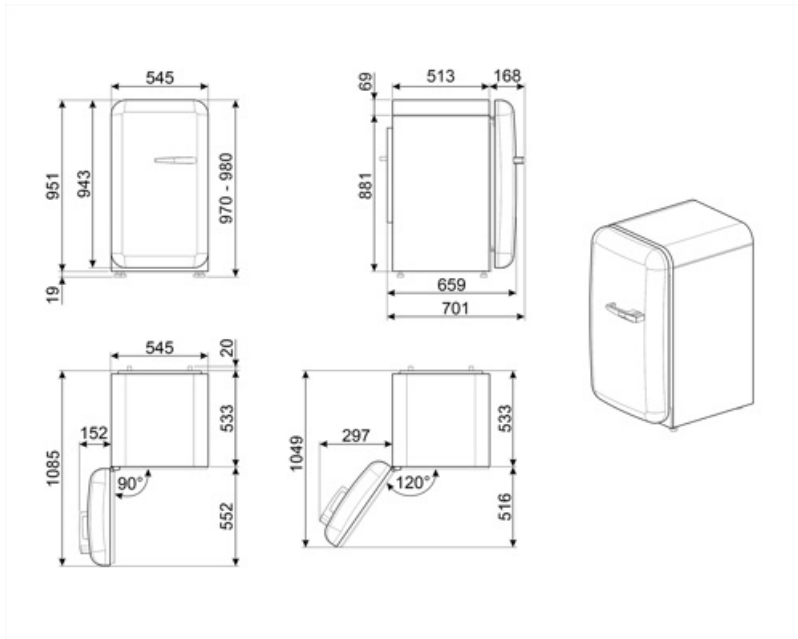

Frekvencia (Hz)	50 Hz
Dĺžka napájacieho kábla	180 cm
Zátka	(F;E) Schuko

Logistické informácie

Šírka	545 mm	Šírka výrobku s dverkami otvorenými na maximum	842 mm
Hĺbka bez rukoväti	659 mm	Hĺbka rozbaleného výrobku s rukoväťou	701 mm
Výška	970 mm	Hĺbka výrobku s dverkami otvorenými na 90°	1085 mm