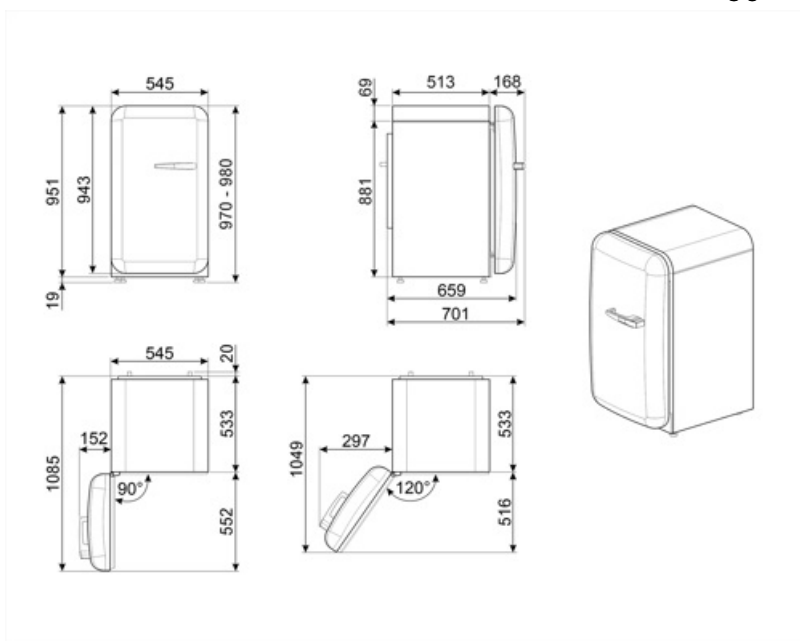

Elektrisk anslutning

Anslutningseffekt	50 W	Frekvens	50 Hz
Ström	0,42 A	Sladdens längd	180 cm
Volt (V)	220-240 V	Typ av kontakt	(F;E) Eurokontakt

Logistisk information

Bredd (mm)	545 mm	Bredd med maximal dörröppning	842 mm
Djup utan handtag	659 mm		
Höjd	970 mm		

Djup med handtag 701 mm

Djup med dörr öppen
90° 1085 mm

Alternative products

FAB10LCR6

Gångjärnens position: Vänster
Creme

FAB10LWH6

Gångjärnens position: Vänster
Vit

FAB10LOR6