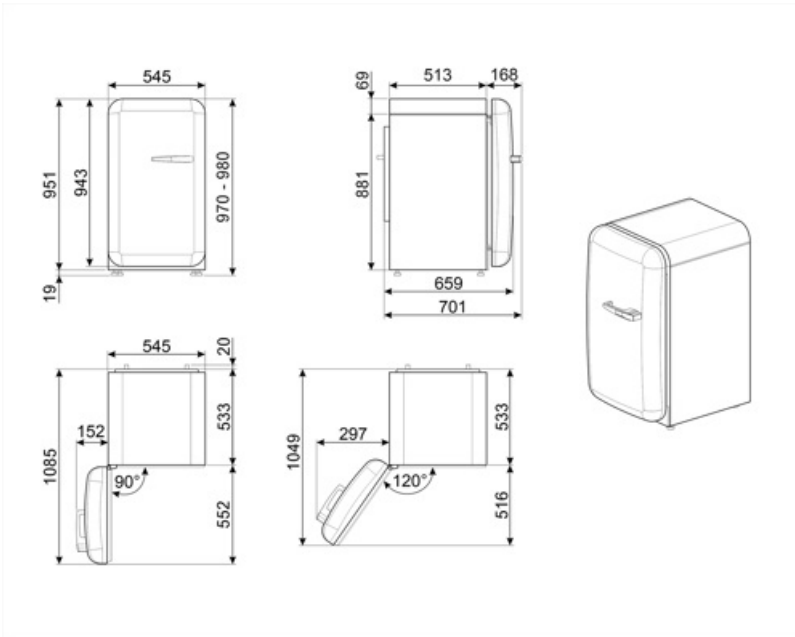

Elektrisk anslutning

Anslutningseffekt	50 W	Frekvens	50 Hz
Ström	0,42 A	Sladdens längd	180 cm
Volt (V)	220-240 V	Typ av kontakt	(F;E) Eurokontakt

Logistisk information

Bredd (mm)	545 mm	Bredd med maximal dörröppning	842 mm
Djup utan handtag	659 mm		
Höjd	970 mm		

Djup med handtag 701 mm

Djup med dörr öppen
90° 1085 mm

Alternative products

FAB10LCR6

Gångjärnens position: Vänster
Creme

FAB10LWH6

Gångjärnens position: Vänster
Vit

FAB10LOR6