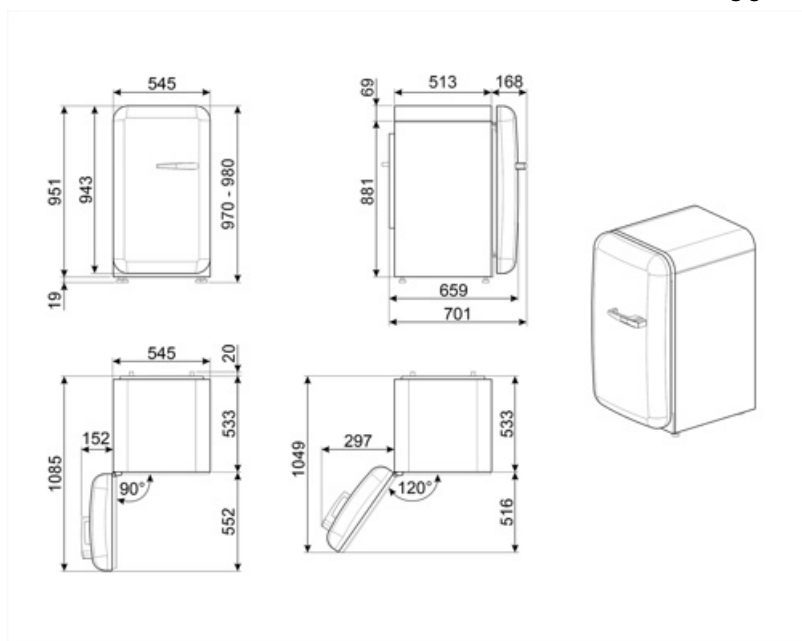

Elektrisk anslutning

Anslutningseffekt	50 W	Frekvens	50 Hz
Ström	0,42 A	Sladdens längd	180 cm
Volt (V)	220-240 V	Typ av kontakt	(F;E) Eurokontakt

Logistisk information

Bredd (mm)	545 mm	Bredd med maximal dörröppning	842 mm
Djup utan handtag	659 mm		
Höjd	970 mm		

Djup med handtag 701 mm

Djup med dörr öppen
90° 1085 mm

Alternative products

FAB10LCR6

Gångjärnens position: Vänster
Creme

FAB10LWH6

Gångjärnens position: Vänster
Vit

FAB10LOR6