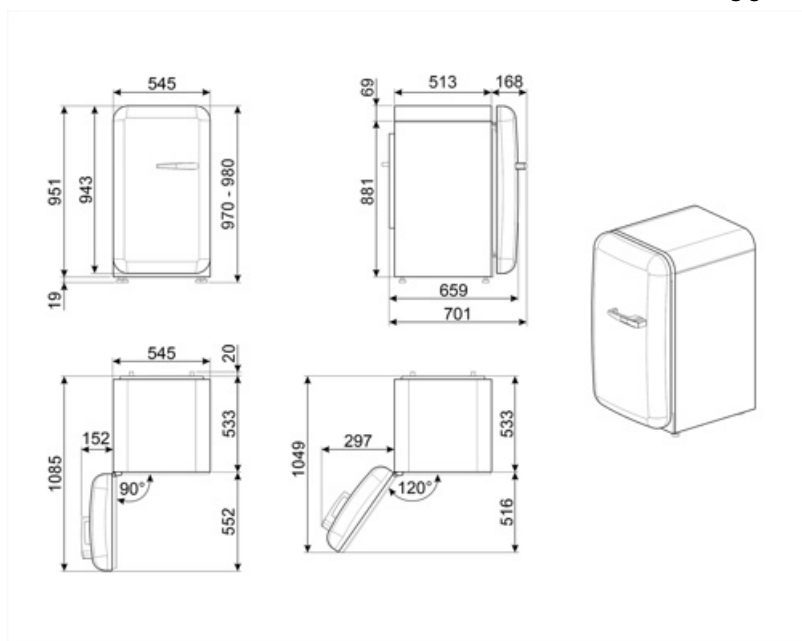

## Logistisk information

Bredd (mm)	545 mm	Bredd med maximal dörröppning	842 mm
Djup utan handtag	659 mm		
Höjd	970 mm		

Djup med handtag 701 mm

Djup med dörr öppen  
90° 1085 mm

---