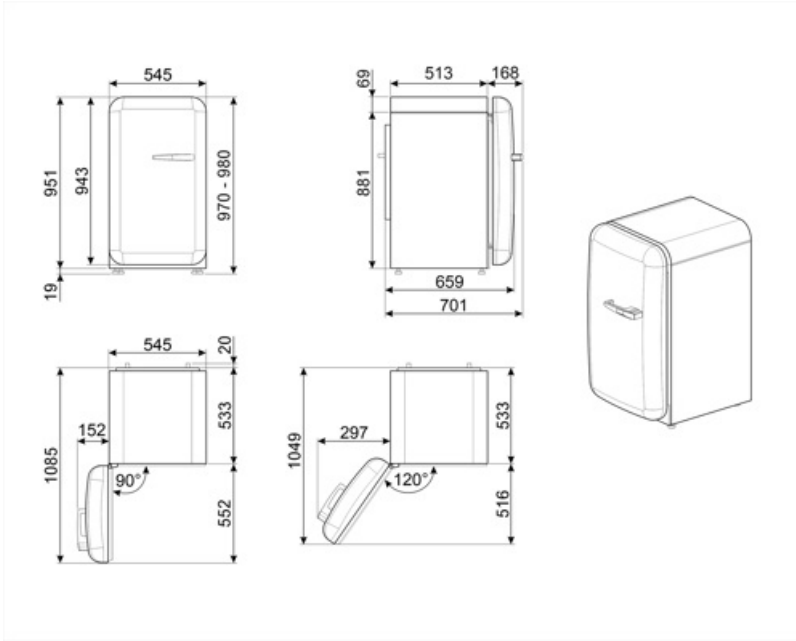

Šířka	545 mm	Šířka výrobku s maximálním otevřením dvířek	842 mm
Hloubka bez rukojeti	659 mm	Hloubka výrobku s rukojetí	701 mm
Výška	970 mm	Hloubka výrobku s otevřenými dvířky 90°	1085 mm