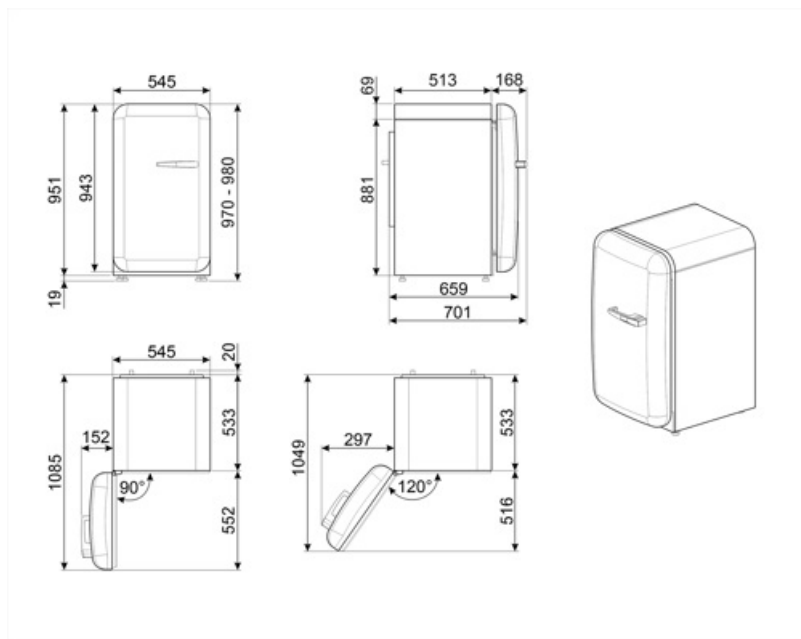

Stávající 0,42 A

Napětí (V) 220-240 V

Kmitočet (Hz) 50 Hz

Délka napájecího kabelu 180 cm

Zástrčka (F; E) Schuko

Logistické informace

Šířka	545 mm	Šířka výrobku s maximálním otevřením dvířek	842 mm
Hloubka bez rukojeti	659 mm	Hloubka výrobku s rukojetí	701 mm
Výška	970 mm	Hloubka výrobku s otevřenými dvířky 90°	1085 mm