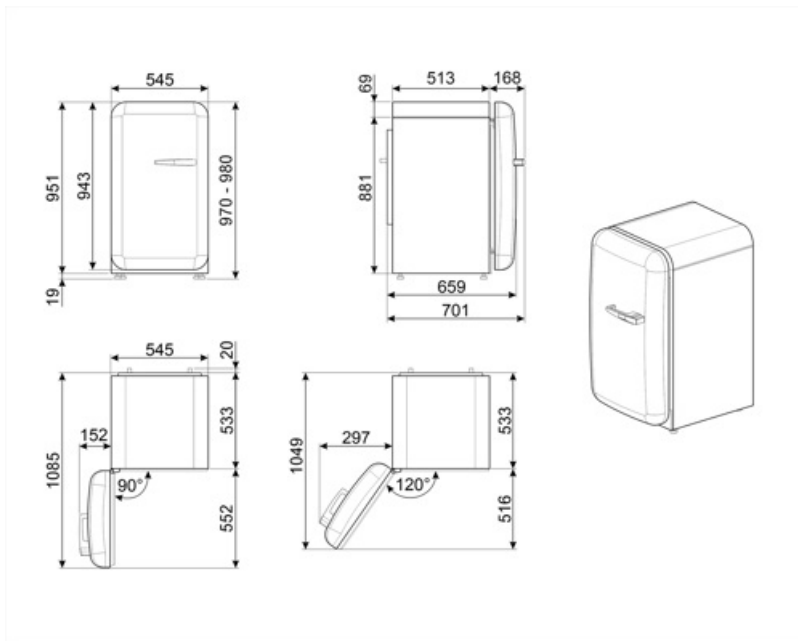

FAB10LWH6

Familia	Frigorífico
Instalación	Libre instalación
Categoría	Monopuerta
Ancho de referencia	Hasta 60 cm
Altura de referencia	Hasta 100 cm
Sistema de refrigeración	Estático
Descongelación	Automática para refrigerador, manual congelador
Tipo de bisagra	Estándar
Posición bisagra	Izquierda
Código EAN	8017709342494

Conexión eléctrica

Datos nominales de conexión eléctrica	50 W	Frecuencia (Hz)	50 Hz
Corriente	0,42 A	Longitud del cable de alimentación	180 cm
Tensión	220-240 V	Enchufe	Schuko (F;E)

Datos logísticos

Ancho del producto (mm) 545 mm
 Profundidad sin tirador 659 mm
 Altura con patas 970 mm

Ancho del producto con apertura máxima de puertas 842 mm
 Profundidad del producto con tirador 701 mm
 Profundidad del producto con la puerta abierta a 90° 1085 mm

Productos alternativos

FAB10LCR6

Posición bisagra: Izquierda
Crema