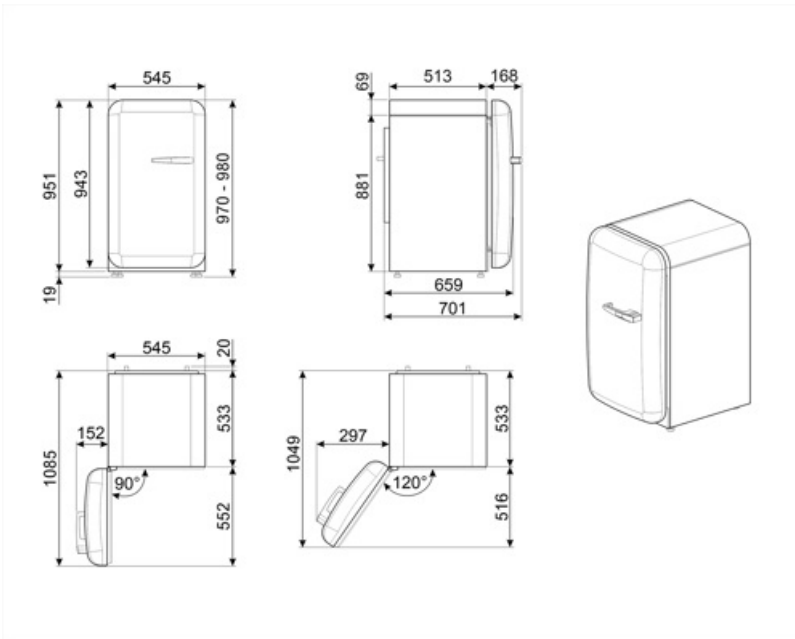

Tuotteen syvyys kun ovi auki 90°
auki 90°