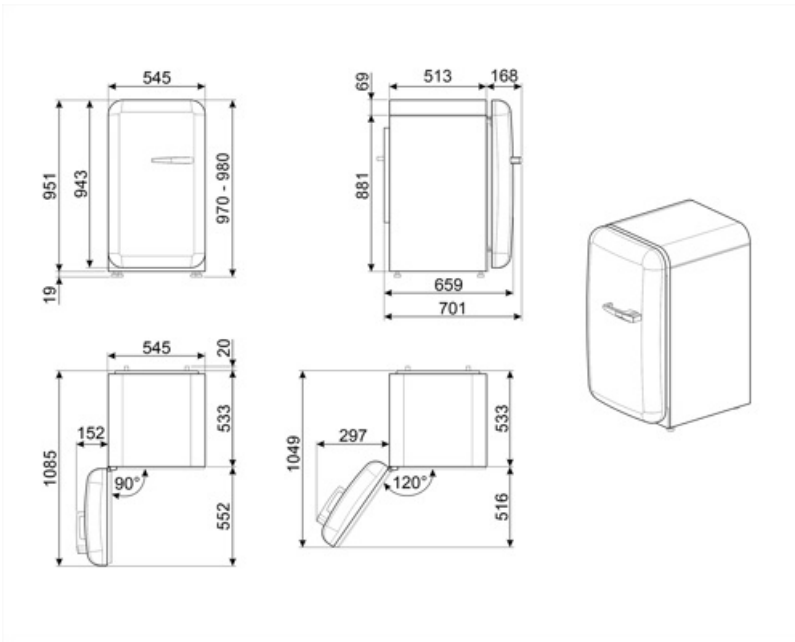

Sähköliitännät

Sähköliitännät	50 W	Taajuus (Hz)	50 Hz
Virta (A)	0,42 A	Johdon pituus	180 cm
Jännite (V)	220-240 V	Sähköpistokkeen tyyppi	(F;E) Schuko

Logistiikkatiedot

Leveys (mm)	545 mm	Tuotteen leveys kun ovet ovat täysin auki	842 mm
Syvyys ilman kahvaa	659 mm	Tuotteen syvyys kahvalla	701 mm
Korkeus jaloilla	970 mm		

Tuotteen syvyys kun ovi 1085 mm
auki 90°

Alternative products

FAB10LCR6

Saranoiden sijainti: Vasemmalla
Kermanvärinen

FAB10LOR6

Saranoiden sijainti: Vasemmalla
Oranssi

FAB10LBL6

Saranoiden sijainti: Vasemmalla
Musta