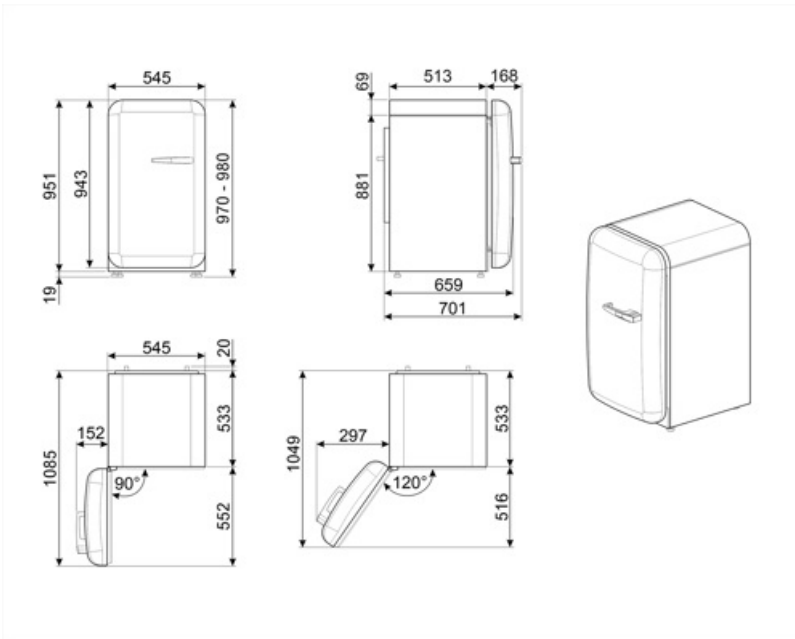

## Logistiikkatiedot

Leveys (mm)	545 mm	Tuotteen leveys kun ovet ovat täysin auki	842 mm
Syvyys ilman kahvaa	659 mm	Tuotteen syvyys kahvalla	701 mm
Korkeus jaloilla	970 mm		

Tuotteen syvyys kun ovi 1085 mm  
auki 90°