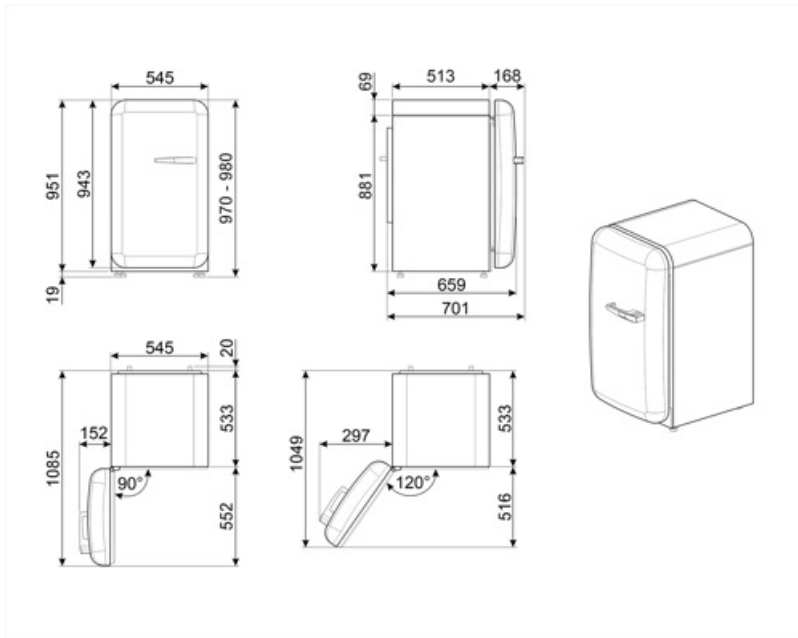

Stroom (A) 0,42 A

Lengte stroomkabel 180 cm

Spanning (V) 220-240 V

Stekker (F;E) Schuko

Logistieke informatie

Breedte product (mm) 545 mm

Product breedte met 842 mm

Diepte zonder handvat
en spacer 659 mm

maximale deuropening

Maximum hoogte

970 mm

Diepte toestel met handvat

701 mm

Diepte toestel met deuren open 90°

1085 mm

Alternative products