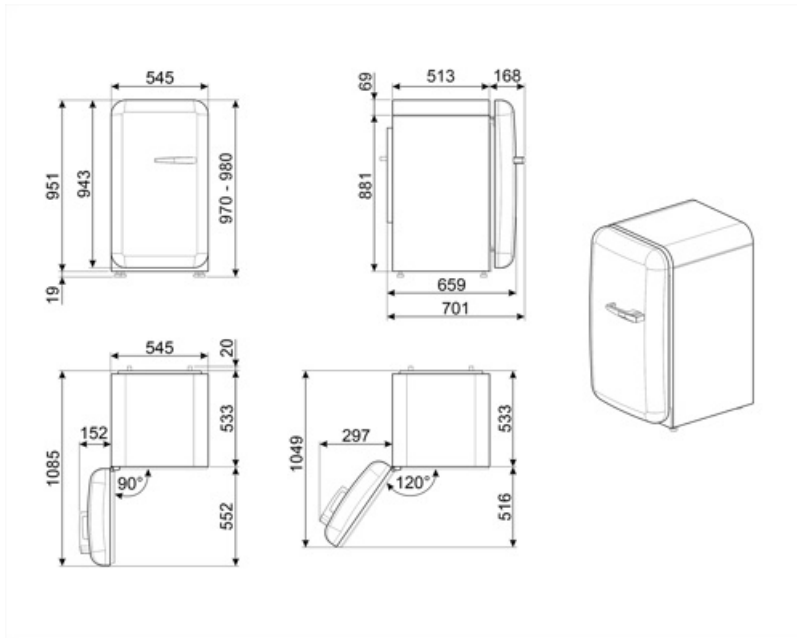

Maximum hoogte

970 mm

Diepte toestel met
handvat

701 mm

Diepte toestel met
deuren open 90°

1085 mm