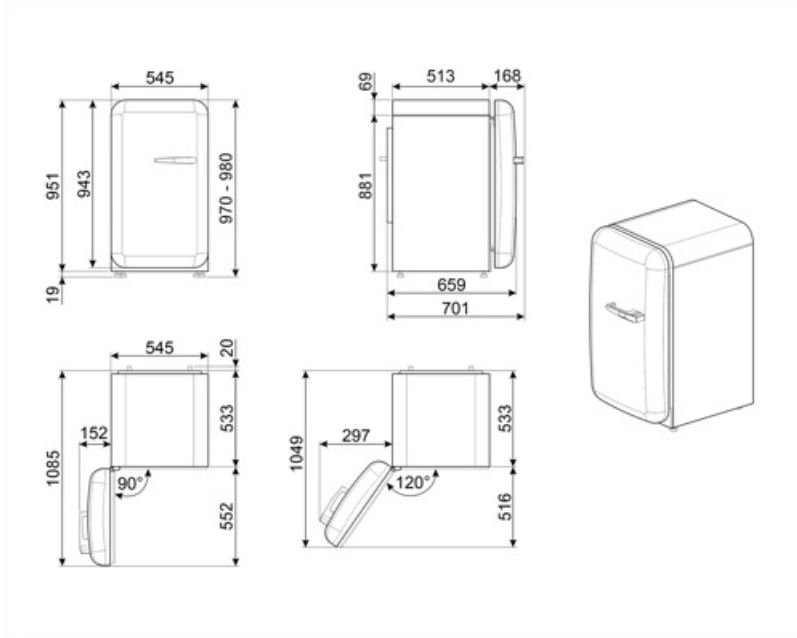

Lengte stroomkabel 180 cm

Stekker (F;E) Schuko

Logistieke informatie

Breedte product (mm) 545 mm

Diepte zonder handvat
en spacer 659 mm

Product breedte met
maximale deuropening 842 mm

Maximum hoogte

970 mm

Diepte toestel met
handvat

701 mm

Diepte toestel met
deuren open 90°

1085 mm

Alternative products

FAB10LCR6

Positie scharnier: Links
Crème

FAB10LBL6