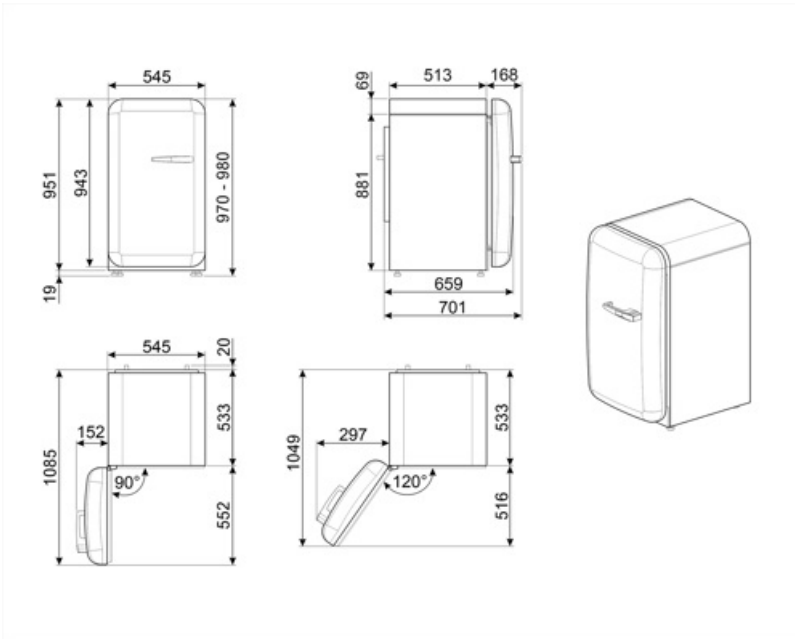

Elektrische aansluiting

Aansluitwaarde	50 W	Frequentie (Hz)	50 Hz
Stroom (A)	0.42 A	Lengte voedingskabel	180 cm
Spanning (V)	220-240 V	Stekker	(F;E) Schuko

Logistieke informatie

Breedte product	545 mm	Productbreedte met deuren maximaal geopend	842 mm
Diepte product	659 mm	Productdiepte met handgreep	701 mm
Hoogte product	970 mm		

Productdiepte met deuren op 90° geopend 1085 mm

Alternative products

FAB10LCR6

Positie scharnier: Links
Crème

FAB10LBL6

Positie scharnier: Links
Zwart

FAB10LOR6

Positie scharnier: Links
Oranje