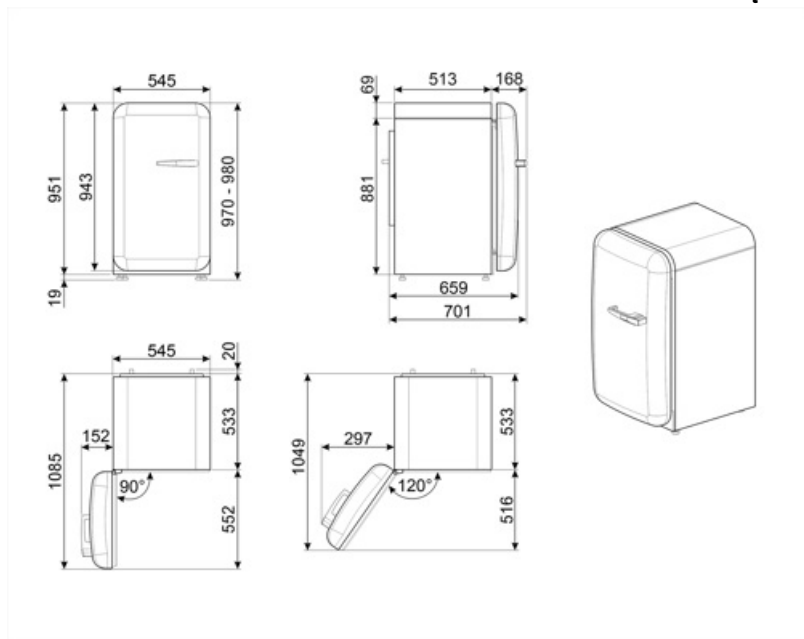

Szerokość	545 mm	Szerokość produktu z maksymalnie otwartymi drzwiami	842 mm
Głębokość bez uchwyty	659 mm	Głębokość z uchwytem	701 mm
Wysokość	970 mm		

Głębokość przy 1085 mm
otwartych drzwiach pod
kątem 90°