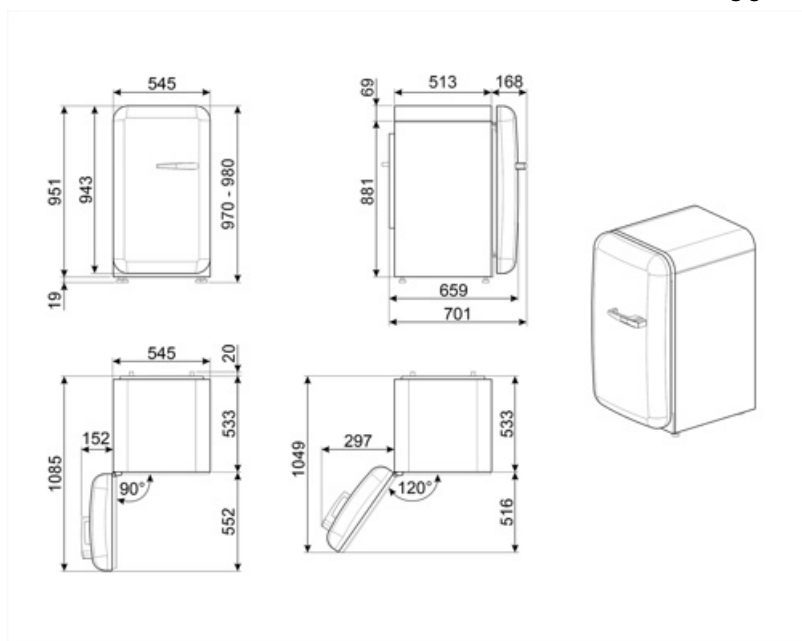

Elektrisk anslutning

Anslutningseffekt	50 W	Frekvens	50 Hz
Ström	0,42 A	Sladdens längd	180 cm
Volt (V)	220-240 V	Typ av kontakt	(F;E) Eurokontakt

Logistisk information

Bredd (mm)	545 mm	Bredd med maximal dörröppning	842 mm
Djup utan handtag	659 mm		
Höjd	970 mm		

Djup med handtag 701 mm

Djup med dörr öppen
90° 1085 mm

Alternative products

FAB10LCR6

Gångjärnens position: Vänster
Crème

FAB10LOR6

Gångjärnens position: Vänster
Orange

FAB10LBL6