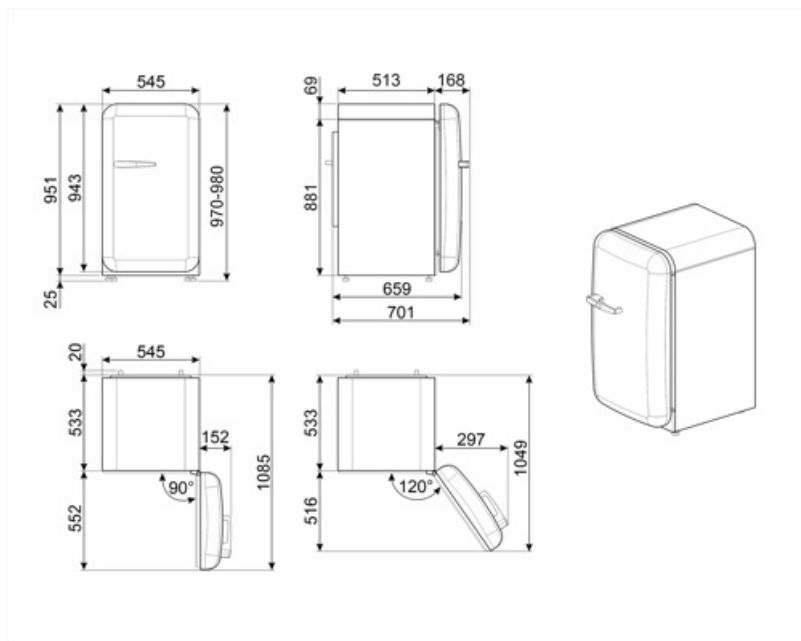

Elektrické připojení

Jmenovitý výkon elektrického připojení	50 W	Kmitočet (Hz)	50 Hz
Stávající Napětí (V)	0,42 A 220-240 V	Délka napájecího kabelu	180 cm
		Zástrčka	(F; E) Schuko

Logistické informace

Šířka 545 mm

Hloubka bez rukojeti 659 mm

Výška 970 mm

Šířka výrobku s maximálním otevřením dvířek 842 mm

Hloubka výrobku s rukojetí 701 mm

Hloubka výrobku s otevřenými dvířky 90° 1085 mm

Alternative products

FAB10RDUJ6

Poloha závěsu: Pravá
Zdobené/speciální