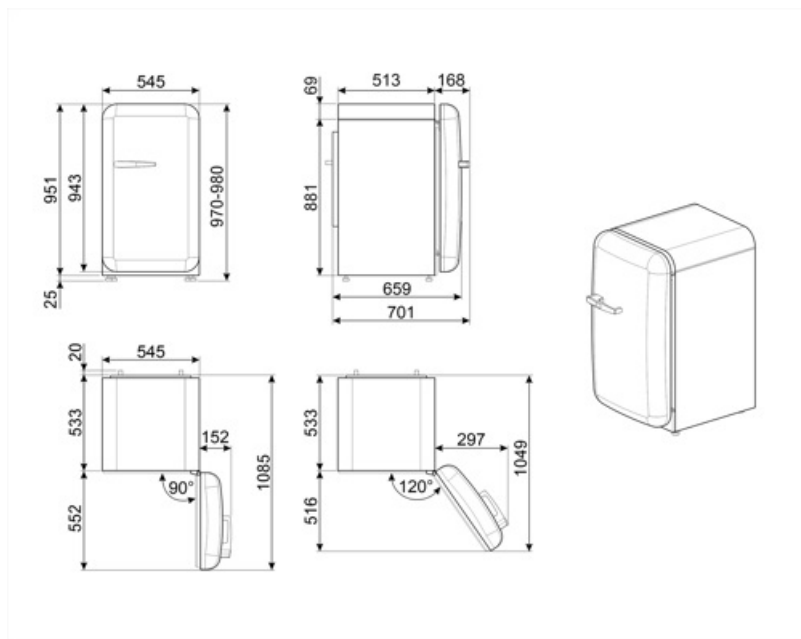

Elektrické připojení

Jmenovitý výkon elektrického připojení	50 W	Kmitočet (Hz)	50 Hz
Stávající Napětí (V)	0,42 A 220-240 V	Délka napájecího kabelu	180 cm
		Zástrčka	(F; E) Schuko

Logistické informace

Šířka	545 mm	Šířka výrobku s maximálním otevřením dvířek	842 mm
Hloubka bez rukojeti	659 mm	Hloubka výrobku s rukojetí	701 mm
Výška	970 mm	Hloubka výrobku s otevřenými dvířky 90°	1085 mm