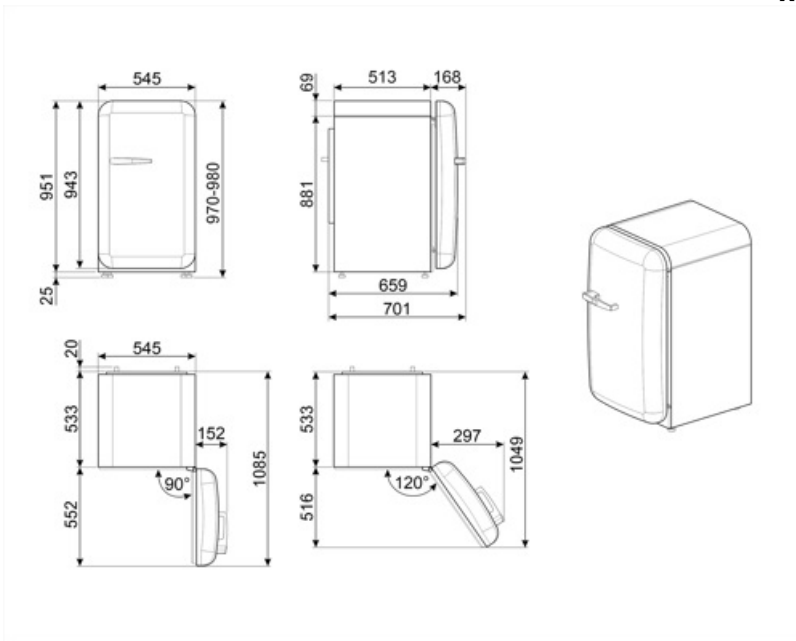

ΗΛΕΚΤΡΙΚΗ ΣΥΝΔΕΣΗ

Ονομαστική ισχύς	50 W	Συχνότητα (Hz)	50 Hz
Ένταση ρεύματος	0,42 A	Μήκος καλωδίου τροφοδοσίας	180 cm
Τάση (V)	220-240 V	Φις	(F;E) Σούκο

ΔΙΑΣΤΑΣΕΙΣ

Πλάτος (mm)	545 mm	Πλάτος με μέγιστο άνοιγμα πόρτας	842 mm
Βάθος χωρίς λαβή	659 mm	Βάθος με λαβή	701 mm

ΥΨΟΣ

970 mm

Βάθος με τις πόρτες
ανοιχτές στις 90°

1085 mm

Alternative products

FAB10RDUJ6

Θέση μεντεσέ: Δεξιά
Διακοσμημένο / Ειδικό

FAB10RRD6