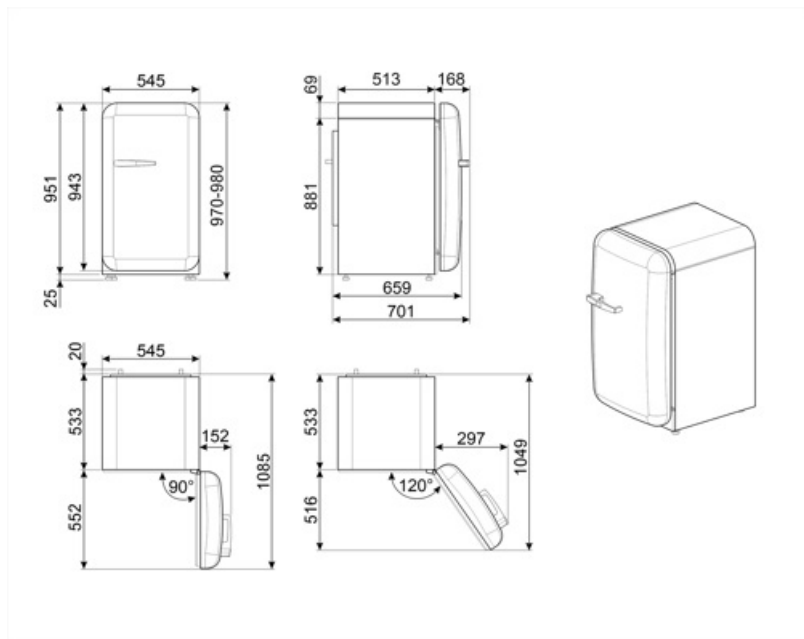

Conexión eléctrica

Datos nominales de conexión eléctrica	50 W	Frecuencia (Hz)	50 Hz
Corriente	0,42 A	Longitud del cable de alimentación	180 cm
Tensión	220-240 V	Enchufe	Schuko (F;E)

Datos logísticos

Ancho del producto (mm)	545 mm	Ancho del producto con apertura máxima de puertas	842 mm
Profundidad sin tirador	659 mm	Profundidad del producto con tirador	701 mm
Altura con patas	970 mm		

Profundidad del
producto con la puerta
abierta a 90°

1085 mm

Productos alternativos

FAB10RDUJ6

Posición bisagra: Derecha
Decorado/Especial

FAB10RWH6

Posición bisagra: Derecha
Blanco

FAB10RRD6