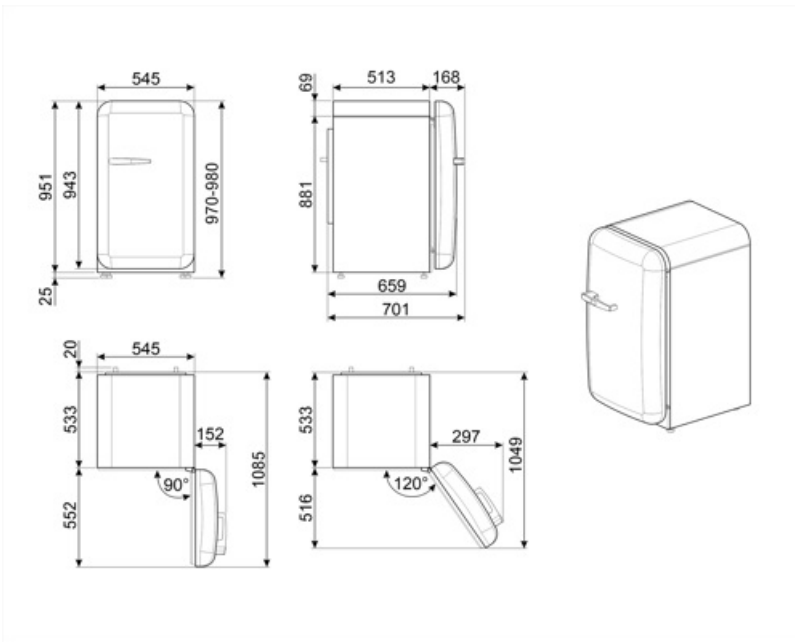

Conexión eléctrica

Datos nominales de conexión eléctrica	50 W	Frecuencia (Hz)	50 Hz
Corriente	0.42 A	Longitud del cable de alimentación	180 cm
Tensión	220-240 V	Enchufe	Schuko (F;E)

Datos logísticos

Ancho del producto (mm)	545 mm	Ancho del producto con apertura máxima de puertas	842 mm
Profundidad sin tirador	659 mm	Profundidad del producto con tirador	701 mm
Altura con patas	970 mm		

Profundidad del
producto con la puerta
abierta a 90°

1085 mm

Productos alternativos

FAB10RDUJ6

Posición bisagra: Derecha
Decorado/Especial

FAB10RWH6

Posición bisagra: Derecha
Blanco

FAB10RRD6