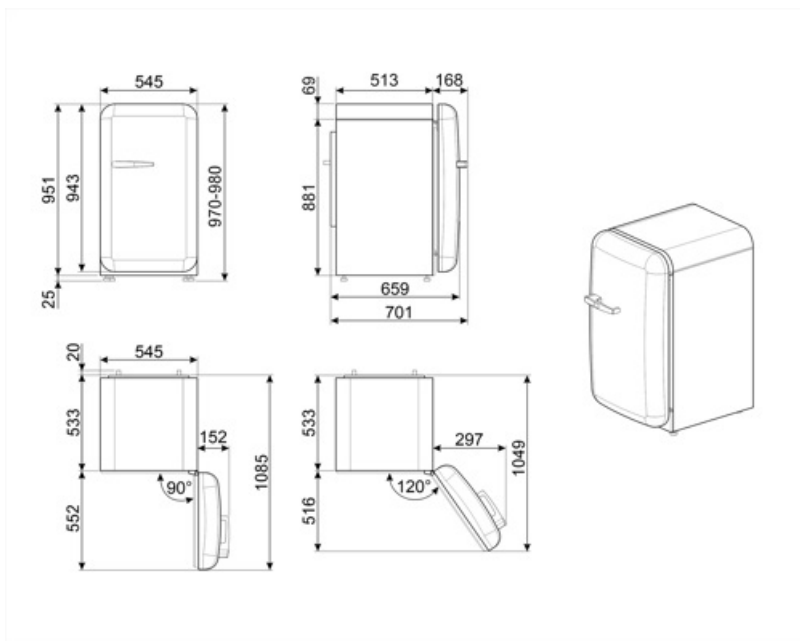

Leveys (mm)

545 mm

Tuotteen leveys kun
ovet ovat täysin auki

842 mm

Syvyys ilman kahvaa

659 mm

Tuotteen syvyys

701 mm

Korkeus jaloilla

970 mm

kahvalla

Tuotteen syvyys kun ovi auki 90°
1085 mm

Alternative products

FAB10RDUJ6

Saranoiden sijainti: Oikealla
Koristeet/erikoisväri

FAB10RRD6