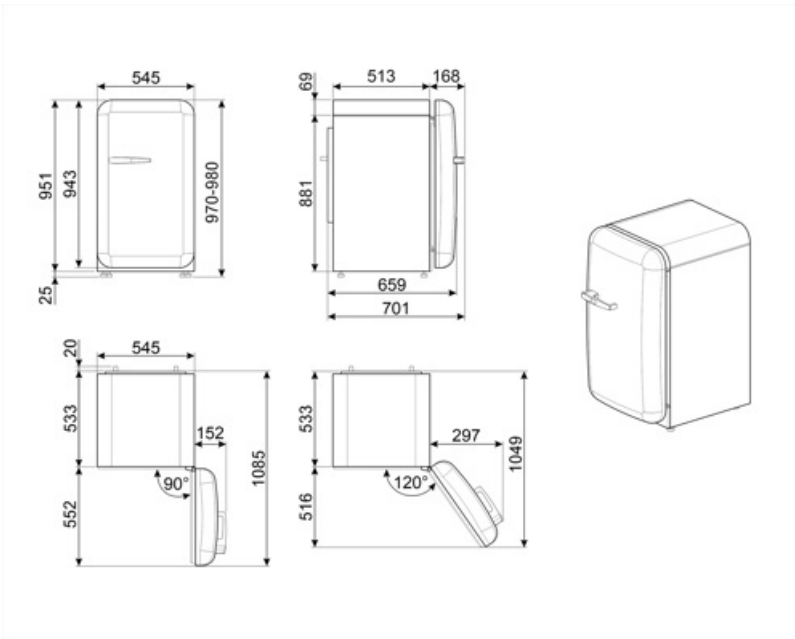

## Logistiikkatiedot

Leveys (mm)

545 mm

Syvyys ilman kahvaa

659 mm

Korkeus jaloilla

970 mm

Tuotteen leveys kun  
ovet ovat täysin auki

842 mm

Tuotteen syvyys  
kahvalla

701 mm

Tuotteen syvyys kun ovi 1085 mm  
auki 90°